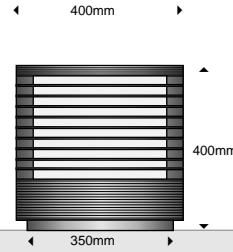

- \*Alüminyum profilden üretilmiştir.
- \*Işıklık kısmı, alüminyum seperatör ve opal difüzör bulunmaktadır.
- \*Zemin montaj elemanı ve enerji girişi alt tabana gizlenmiştir.
- \*Su geçirmez özelliğe sahiptir.
- \*Tüm vidalar paslanmaz çeliktir.
- \*Elektrostatik polyester toz boyalıdır.
- \*Stere ve baskı tüm RAL renkleri kullanılabilir.

- \*Aluminium Profiles is used during the manufacturing of the complete fitting.
- \*The luminaire part, aluminum separator and opal diffuser.
- \*Ground mounting element and power input is hidden inside the lower base.
- \*Water resistant.
- \*All screws used are of stainless steel.
- \*With electrostatic polyester powder paint.
- \*All RAL colours can be applied upon request.

B 620/40x40

B 620/25x25