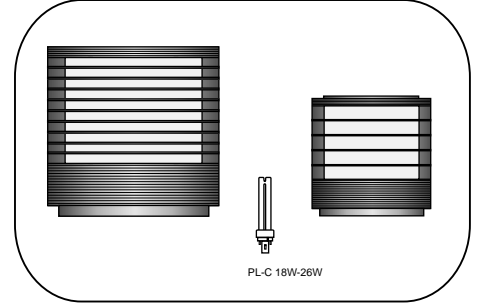

- \*Alüminyum profilden üretilmiştir.
- \*Işıklık kısmı, alüminyum seperatör ve opal difüzör bulunmaktadır.
- \*Zemin montaj elemanı ve enerji girişi alt tabana gizlenmiştir.
- \*Su geçirmez özelliğe sahiptir.
- \*Tüm vidalar paslanmaz çeliktir.
- \*Elektrostatik polyester toz boyalıdır.
- \*Stere ve baskı tüm RAL renkleri kullanılabilir.

- \*Aluminium Profiles is used during the manufacturing of the complete fitting.
- \*The luminaire part, aluminum separator and opal diffuser.
- \*Ground mounting element and power input is hidden inside the lower base.
- \*Water resistant.
- \*All screws used are of stainless steel.
- \*With electrostatic polyester powder paint.
- \*All RAL colours can be applied upon request.