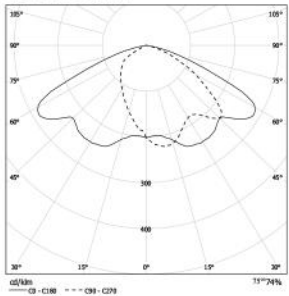

AQUA

1xG.12-150W HIT

1xG.12-70W HIT

AQUA Model hem deşarjlı lambalarla hem de LED ile çalışabilmektedir. Ayarlanabilir ışıklık kısmı sayesinde, çok daha etkili ışık vermektedir. Temperli cam, güçlü alüminyum armatür gövdesi bu ürünü daha zarif kılmaktadır. Sokaklar, kaldırımlar, meydanlar, otoparklar, parklar ve diğer kentsel alanlar için uygundur.

Armatür Ölçüleri Luminary Dimensions	Ø300x160mm-Ø460x230mm
Toplam Yükseklik Total Height	3m-5m
Gövde Borusu	Çelik (elektro galvaniz kaplama)-Standart Çelik (daldırma galvaniz kaplama) - isteğe bağlı Alüminyum ve çelik konik borular - isteğe bağlı
Body Pole	Steel (coated with electro galvanized)-Standard Steel (Coated with hot dip galvanized)-upon request Aluminium and steel conical poles - upon request
Konsol Bracket	Alüminyumdan üretilmiştir. Manufactured from Aluminium
Boya Paint	Tüm RAL kodları veya Özel Mimari Efektli boyalar All RAL Codes or Special architectural paints.
Armatür Luminary Part	Alüminyumdan üretilmiştir. Manufactured from Aluminium
Difüzör / Diffuser	Temperli cam / Tempered Glass
Koruma Sınıfı Protection Class	IP66
Direnç Sınıfı Insulation Class	ClassII
Montaj Detayı Mounting Detail	Ankaraj Sistemi Anchor System
Darbe Koruması Impact Resistance	IK08