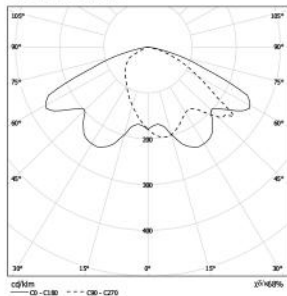

AQUA

1xG.12-150W HIT

1xG.12-70W HIT

AQUA Model hem deşarjlı lambalarla hem de LED ile çalışabilmektedir. Ayarlanabilir ışıklık kısmı sayesinde, çok daha etkili ışık vermektedir. Temperli cam, güçlü alüminyum armatür gövdesi bu ürünü daha zarif kılmaktadır. Sokaklar, kaldırımlar, meydanlar, otoparklar, parklar ve diğer kentsel alanlar için uygundur.

Armatür Ölçüleri Luminary Dimensions	Ø300x160mm-Ø460x230mm
Toplam Yükseklik Total Height	3m-5m
Gövde Borusu	Çelik (elektro galvaniz kaplama)-Standart Çelik (daldırma galvaniz kaplama) - isteğe bağlı Alüminyum ve çelik konik borular - isteğe bağlı
Body Pole	Steel (coated with electro galvanized)-Standard Steel (Coated with hot dip galvanized)-upon request Aluminium and steel conical poles - upon request
Konsol Bracket	Alüminyumdan üretilmiştir. Manufactured from Aluminium
Boya Paint	Tüm RAL kodları veya Özel Mimari Efektli boyalar All RAL Codes or Special architectural paints.
Armatür Luminary Part	Alüminyumdan üretilmiştir. Manufactured from Aluminium
Difüzör / Diffuser	Temperli cam / Tempered Glass
Koruma Sınıfı Protection Class	IP66
Direnç Sınıfı Insulation Class	ClassII
Montaj Detayı Mounting Detail	Ankaraj Sistemi Anchor System
Darbe Koruması Impact Resistance	IK08