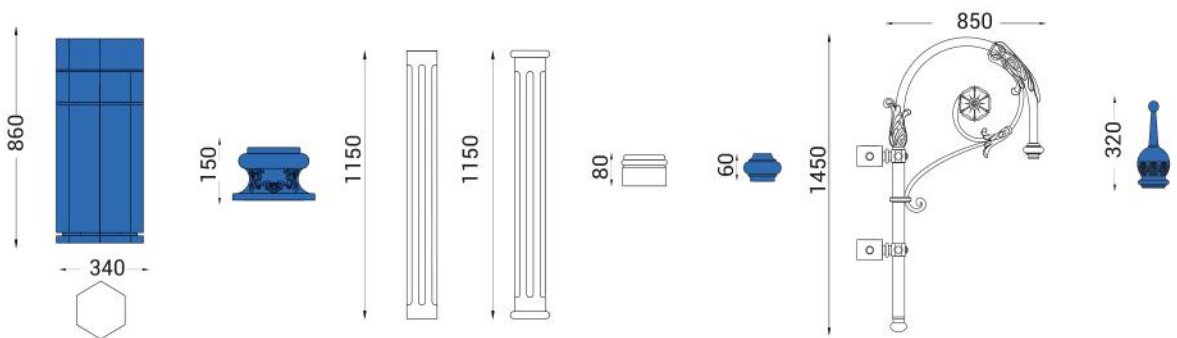

Armatür Ölçüleri Luminary Dimensions	Ø580*730mm
Toplam Yükseklik Total Height	8,0m
Gövde Borusu Seçenekleri	Çelik (elektro galvaniz kaplama)-Standart Çelik (daldırma galvaniz kaplama) - isteğe bağlı
Body Pole	Steel (coated with electro galvanized)-Standard Steel (Coated with hot dip galvanized)-upon request
Taban Seçenekleri Base Options	Alüminyum veya Pik Döküm Cast Aluminium or Cast Iron
Dekoratif Boru Decorative Pole	Alüminyum veya Pik Döküm Cast Aluminium or Cast Iron
Konsol Bracket	Çelik malzemeden üretilmiştir- Standart Manufactured from steel- Standart
Dekoratif Parçalar Decorative Parts	Tüm dekoratif parçalar kuma döküm tekniği ile yüksek kalite alüminyumdan (ETIAL 160) üretilmiştir. All decorative parts are manufactured from high quality aluminium (ETIAL 160) by sand casting technique
Armatür Luminary Part	Alüminyumdan üretilmiştir. Manufactured from Aluminium
Difüzör / Diffuser	PMMA
Koruma Sınıfı Protection Class	IP66
Direnç Sınıfı Insulation Class	ClassII
Montaj Detayı Mounting Detail	Ankaraj Sistemi Anchor System
Boya Paint	Tüm RAL kodlarda elektrostatik polyerter boya uygulanır. Özel Mimari Efektli boyalar ve epoxy isteğe bağlıdır. Electrostatic Polyerster Paint in all RAL Codes can be applied. Special architectural effect and epoxy paints can be applied upon request

LED Sürücü LED Driver	700mA
Güç Tüketimi Power Consumption	120W
Kablo / Cable	3*1,5TTR Yanmaz Kablo 3*1,5TTR Non-flammable cable
Çalışma Derecesi Operating Temperature	-20°C +85°C
LED	Led Modül 48
Optik / Optics	Elips şekilli asimmetrik lens Eliptical Shaped asymmetrical lenses
Renk Derecesi Colour Temperature	3000K / 4000K
Işık Akısı Luminous Flux	14000lm 48 li LED modülle 14000lm with 48 LED Modules.
CRI	3000K>80 / 4000K>70
Kullanım Süresi Lifespan	35000hrs (50°C) / 50000hrs (25°C)
Garanti / Warranty	3 yıl / 3 years