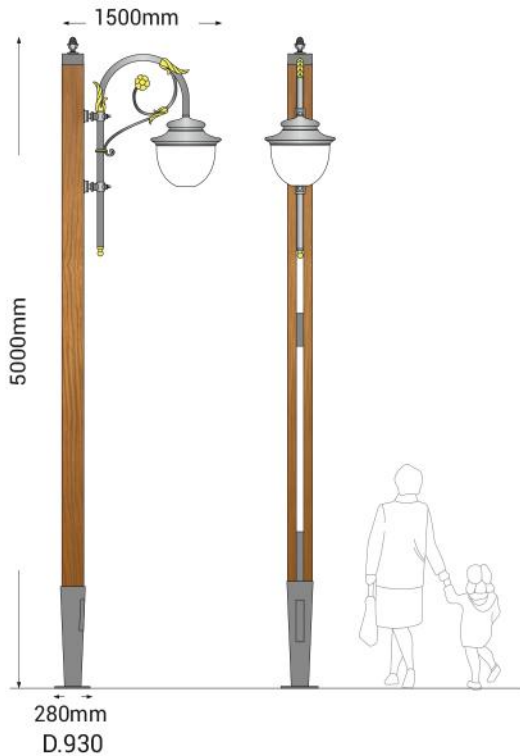

ARTEMIS is a classic model with extra ordinary design with wooden pole. It can be supplied at various heights and in different finishes. ARTEMIS creates the finishing touch to your project.

1xG.12-150W HIT

1xG.12-70W HIT

Armatür Ölçüleri Luminary Dimensions	530*620mm
Toplam Yükseklik Total Height	5m
Gövde Borusu Body Pole	Ahşap - Dikdörtgen Standart (Çift) Wooden Rectangle - Standart (Double)
Gövde / Body	Egzotik Ahşap / Egzotic Wood
Yüzey İşlemi Surface Treatment	Dış etkenlere dayanıklı 3 kat vernik uygulanmıştır. 3 layers of varnish resist to external factors is applied.
Taban ve Konsol Base and Bracket	Çelik malzemeden üretilmiştir. Manufactured from Steel
Dekoratif Parçalar Decorative Parts	Tüm dekoratif parçalar kuma döküm tekniği ile yüksek kalite alüminyumdan (ETIAL 160) üretilmiştir. All decorative parts are manufactured from high quality aluminium (ETIAL 160) by sand casting technique
Armatür Luminary Part	Alüminyumdan üretilmiştir. Manufactured from Aluminium
Boya Paint	Tüm RAL kodları veya Özel Mimari Efektli boyalar All RAL Codes or Special architectural paints
Difüzör / Diffuser	PMMA
Koruma Sınıfı Protection Class	IP65
Direnç Sınıfı Insulation Class	ClassII
Montaj Detayı Mounting Detail	Ankaraj Sistemi Anchor System