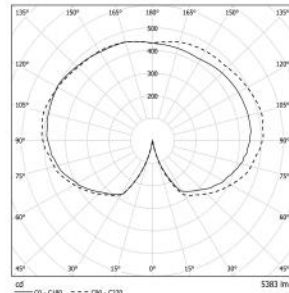

1xG.12-70W HIT

Armatür Ölçüleri Luminary Dimensions	530*620mm
Toplam Yükseklik Total Height	5m
Gövde Borusu Body Pole	Ahşap - Dikdörtgen Standart (Çift) Wooden Rectangle - Standart (Double)
Gövde / Body	Egzotik Ahşap / Egzotic Wood
Yüzey İşlemi Surface Treatment	Dış etkenlere dayanıklı 3 kat vernik uygulanmıştır. 3 layers of varnish resist to external factors is applied.
Taban ve Konsol Base and Bracket	Çelik malzemeden üretilmiştir. Manufactured from Steel
Dekoratif Parçalar Decorative Parts	Tüm dekoratif parçalar kuma döküm tekniği ile yüksek kalite alüminyumdan (ETIAL 160) üretilmiştir. All decorative parts are manufactured from high quality aluminium (ETIAL 160) by sand casting technique
Armatür Luminary Part	Alüminyumdan üretilmiştir. Manufactured from Aluminium
Boya Paint	Tüm RAL kodları veya Özel Mimari Efektli boyalar All RAL Codes or Special architectural paints
Difüzör / Diffuser	PMMA
Koruma Sınıfı Protection Class	IP65
Direnç Sınıfı Insulation Class	ClassII
Montaj Detayı Mounting Detail	Ankaraj Sistemi Anchor System