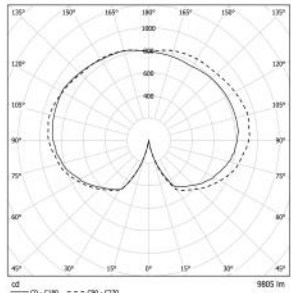

1xG.12-70W HIT

Armatür Ölçüleri Luminary Dimensions	530*620mm
Toplam Yükseklik Total Height	5m
Gövde Borusu Body Pole	Ahşap - Dikdörtgen Standart (Çift) Wooden Rectangle - Standart (Double)
Gövde / Body	Egzotik Ahşap / Egzotic Wood
Yüzey İşlemi Surface Treatment	Dış etkenlere dayanıklı 3 kat vernik uygulanmıştır. 3 layers of varnish resist to external factors is applied.
Taban ve Konsol Base and Bracket	Çelik malzemeden üretilmiştir. Manufactured from Steel
Dekoratif Parçalar Decorative Parts	Tüm dekoratif parçalar kuma döküm tekniği ile yüksek kalite alüminyumdan (ETIAL 160) üretilmiştir. All decorative parts are manufactured from high quality aluminium (ETIAL 160) by sand casting technique
Armatür Luminary Part	Alüminyumdan üretilmiştir. Manufactured from Aluminium
Boya Paint	Tüm RAL kodları veya Özel Mimari Efektli boyalar All RAL Codes or Special architectural paints
Difüzör / Diffuser	PMMA
Koruma Sınıfı Protection Class	IP65
Direnç Sınıfı Insulation Class	ClassII
Montaj Detayı Mounting Detail	Ankaraj Sistemi Anchor System