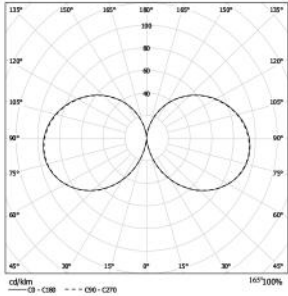

BAMBU

Max. Power Consumption [W] 18
Rated luminous flux [lm] 1700 - 3000K

BAMBU kare şeklinde çim armatürüdür, gövde tamamen alüminyumdan üretilmiş, ve ahşapla birleştirilmiştir. BAMBU, farklı şekil ve ölçü versiyonları mevcuttur. BAMBU Peyzaj projeleri için mükemmel bir çözümdür.

Armatür Ölçüleri Luminary Dimensions	300*300mm
Toplam Yükseklik Total Height	250mm
Gövde / Body	Egzotik Ahşap / Egzotic Wood
Yüzey İşlemi Surface Treatment	Dış etkenlere dayanıklı 3 kat vernik uygulanmıştır. 3 layers of varnish resist to external factors is applied.
Difüzör / Diffuser	PMMA
Koruma Sınıfı Protection Class	IP54
Direnç Sınıfı Insulation Class	ClassII
Montaj Detayı Mounting Detail	Ankaraj Sistemi Anchor System