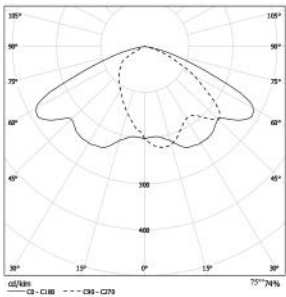

BETA

1xG.12-150W

1xG.12-70W

BETA zarif ve yuvarlak tasarımı direk üstü bir üründür. Gün boyunca kendine has, sofistike tasarımı ile her türlü açık havada ortamına uyum sağlar, geceleri ise konforlu ve verimli kentsel aydınlatma üretir.

Armatür Ölçüleri Luminary Dimensions	Ø450x900mm
Toplam Yükseklik Total Height	4m
Gövde Borusu	Çelik (elektro galvaniz kaplama)-Standart Çelik (daldırma galvaniz kaplama) - isteğe bağlı Alüminyum ve çelik konik borular - isteğe bağlı
Body Pole	Steel (coated with electro galvanized)-Standard Steel (Coated with hot dip galvanized)-upon request Aluminium and steel conical poles - upon request
Konsol Bracket	Alüminyumdan üretilmiştir. Manufactured from Aluminium
Boya Paint	Tüm RAL kodları veya Özel Mimari Efektli boyalar All RAL Codes or Special architectural paints
Armatür Luminary Part	Alüminyumdan üretilmiştir. Manufactured from Aluminium
Difüzör / Diffuser	Temperli cam / Tempered Glass
Koruma Sınıfı Protection Class	IP66
Direnç Sınıfı Insulation Class	ClassII
Montaj Detayı Mounting Detail	Ankaraj Sistemi Anchor System
Darbe Koruması Impact Resistance	IK08