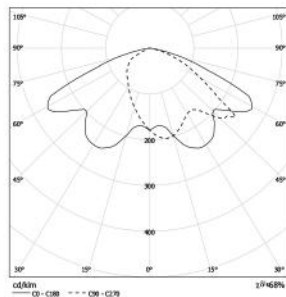

BETA

1xG.12-150W

1xG.12-70W

BETA zarif ve yuvarlak tasarımı direk üstü bir üründür. Gün boyunca kendine has, sofistike tasarımı ile her türlü açık havada ortamına uyum sağlar, geceleri ise konforlu ve verimli kentsel aydınlatma üretir.

Armatür Ölçüleri Luminary Dimensions	Ø450x900mm
Toplam Yükseklik Total Height	4m
Gövde Borusu	Çelik (elektro galvaniz kaplama)-Standart Çelik (daldırma galvaniz kaplama) - isteğe bağlı Alüminyum ve çelik konik borular - isteğe bağlı
Body Pole	Steel (coated with electro galvanized)-Standard Steel (Coated with hot dip galvanized)-upon request Aluminium and steel conical poles - upon request
Konsol Bracket	Alüminyumdan üretilmiştir. Manufactured from Aluminium
Boya Paint	Tüm RAL kodları veya Özel Mimari Efektli boyalar All RAL Codes or Special architectural paints
Armatür Luminary Part	Alüminyumdan üretilmiştir. Manufactured from Aluminium
Difüzör / Diffuser	Temperli cam / Tempered Glass
Koruma Sınıfı Protection Class	IP66
Direnç Sınıfı Insulation Class	ClassII
Montaj Detayı Mounting Detail	Ankaraj Sistemi Anchor System
Darbe Koruması Impact Resistance	IK08