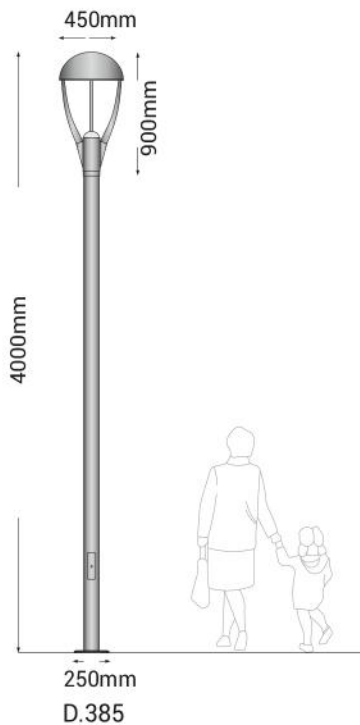

BETA

1xG.12-150W

1xG.12-70W

BETA zarif ve yuvarlak tasarımı direk üstü bir üründür. Gün boyunca kendine has, sofistike tasarımı ile her türlü açık havada ortamına uyum sağlar, geceleri ise konforlu ve verimli kentsel aydınlatma üretir.

BETA is pole-top product with elegant and circular design. It generates comfortable, efficient, urban night lighting, while gracing any outdoor environment with its distinctive, sophisticated design during the day.

Armatür Ölçüleri Luminary Dimensions	Ø450x900mm
Toplam Yükseklik Total Height	4m
Gövde Borusu	Çelik (elektro galvaniz kaplama)-Standart Çelik (daldırma galvaniz kaplama) - isteğe bağlı Alüminyum ve çelik konik borular - isteğe bağlı
Body Pole	Steel (coated with electro galvanized)-Standard Steel (Coated with hot dip galvanized)-upon request Aluminium and steel conical poles - upon request
Konsol Bracket	Alüminyumdan üretilmiştir. Manufactured from Aluminium
Boya Paint	Tüm RAL kodları veya Özel Mimari Efektli boyalar All RAL Codes or Special architectural paints
Armatür Luminary Part	Alüminyumdan üretilmiştir. Manufactured from Aluminium
Difüzör / Diffuser	Temperli cam / Tempered Glass
Koruma Sınıfı Protection Class	IP66
Direnç Sınıfı Insulation Class	ClassII
Montaj Detayı Mounting Detail	Ankaraj Sistemi Anchor System
Darbe Koruması Impact Resistance	IK08