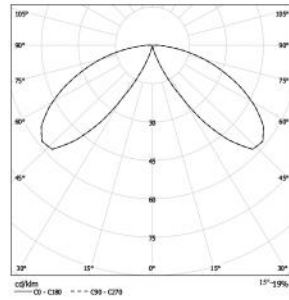

1xG.24-18W