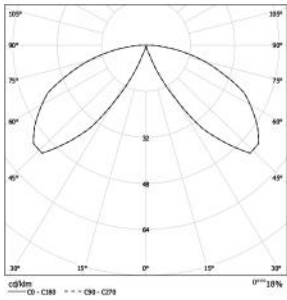

1xG.24-24W