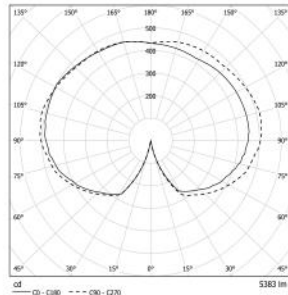

CROWN

1xG.12-150W HIT

1xG.12-70W HIT

CROWN, klasik mimariden esinlenmiştir. CROWN süslemeleri alüminyum veya pirinçten yapılmıştır. Sokak lambamız, mimarinizi ve çevrenizdeki peyzajı mükemmel şekilde tamamlamaktadır. Bu ürünün zamanı geçmeyen bir stili ve dayanıklılığı vardır. Modellerimiz, tüm kamusal ve özel alanların zarafetlerinin daha kalıcı olması için tasarlanmıştır.

Armatür Ölçüleri Luminary Dimensions	380*730mm
Toplam Yükseklik Total Height	3m-5,5m
Gövde Borusu Body Pole	Çelik (elektro galvaniz kaplama)-Standart Çelik (daldırma galvaniz kaplama) - isteğe bağlı Çizgili alüminyum direk - isteğe bağlı Steel (coated with electro galvanized)-Standard Steel (Coated with hot dip galvanized)-upon request Aluminium stripped pole - upon request
Taban ve Konsol Base and Bracket	Döküm alüminyumdan üretilmiştir. Manufactured from Cast Aluminium
Dekoratif Parçalar Decorative Parts	Tüm dekoratif parçalar kuma döküm tekniği ile yüksek kalite alüminyumdan (ETIAL 160) üretilmiştir. All decorative parts are manufactured from high quality aluminium (ETIAL 160) by sand casting technique
Armatür Luminary Part	Alüminyumdan üretilmiştir. Manufactured from Aluminium
Boya Paint	Tüm RAL kodları veya Özel Mimari Efektli boyalar All RAL Codes or Special architectural paints
Difüzör / Diffuser	PMMA
Koruma Sınıfı Protection Class	IP65
Direnç Sınıfı Insulation Class	ClassII
Montaj Detayı Mounting Detail	Ankaraj Sistemi Anchor System