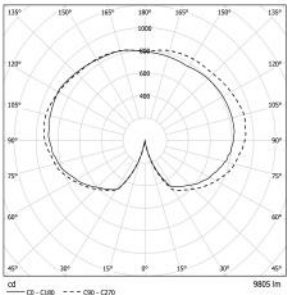

CROWN

1xG.12-150W HIT

1xG.12-70W HIT

CROWN, klasik mimariden esinlenmiştir. CROWN süslemeleri alüminyum veya pirinçten yapılmıştır. Sokak lambamız, mimarinizi ve çevrenizdeki peyzajı mükemmel şekilde tamamlamaktadır. Bu ürünün zamanı geçmeyen bir stili ve dayanıklılığı vardır. Modellerimiz, tüm kamusal ve özel alanların zarafetlerinin daha kalıcı olması için tasarlanmıştır.

Armatür Ölçüleri Luminary Dimensions	380*730mm
Toplam Yükseklik Total Height	3m-5,5m
Gövde Borusu Body Pole	Çelik (elektro galvaniz kaplama)-Standart Çelik (daldırma galvaniz kaplama) - isteğe bağlı Çizgili alüminyum direk - isteğe bağlı Steel (coated with electro galvanized)-Standard Steel (Coated with hot dip galvanized)-upon request Aluminium stripped pole - upon request
Taban ve Konsol Base and Bracket	Döküm alüminyumdan üretilmiştir. Manufactured from Cast Aluminium
Dekoratif Parçalar Decorative Parts	Tüm dekoratif parçalar kuma döküm tekniği ile yüksek kalite alüminyumdan (ETIAL 160) üretilmiştir. All decorative parts are manufactured from high quality aluminium (ETIAL 160) by sand casting technique
Armatür Luminary Part	Alüminyumdan üretilmiştir. Manufactured from Aluminium
Boya Paint	Tüm RAL kodları veya Özel Mimari Efektli boyalar All RAL Codes or Special architectural paints
Difüzör / Diffuser	PMMA
Koruma Sınıfı Protection Class	IP65
Direnç Sınıfı Insulation Class	ClassII
Montaj Detayı Mounting Detail	Ankaraj Sistemi Anchor System