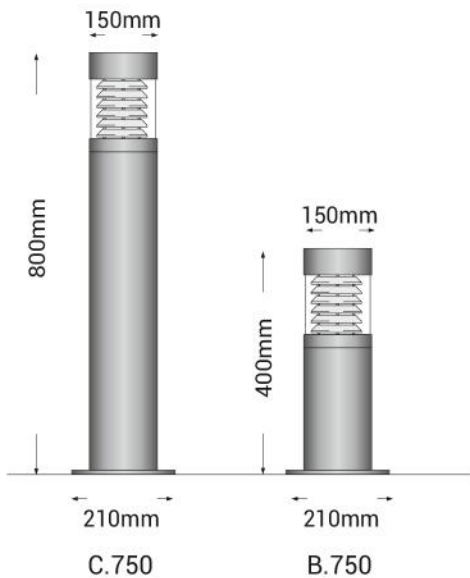

1xE.27-23W

1xE.27-18W

Armatür Ölçüleri Luminary Dimensions	Ø150mm
Toplam Yükseklik Total Height	0,4-0,8m
Gövde Borusu Body Pole	Alüminyum-Standart Aluminium-Standard
Boya Paint	Tüm RAL kodları veya Özel Mimari Efektli boyalar All RAL Codes or Special architectural paints
Seperatör Louver	Yüksek alaşımlı, polisajlı anodize alüminyum Highest grade aluminium, polished and anodised
Difüzör / Diffuser	PMMA
Koruma Sınıfı Protection Class	IP66
Direnç Sınıfı Insulation Class	ClassII
Montaj Detayı Mounting Detail	Ankaraj Sistemi Anchor System
Darbe Koruması Impact Resistance	IK08