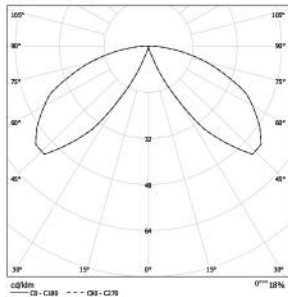

1xE.27-23W

1xE.27-18W

Armatür Ölçüleri Luminary Dimensions	Ø150mm
Toplam Yükseklik Total Height	0,4-0,8m
Gövde Borusu Body Pole	Alüminyum-Standart Aluminium-Standard
Boya Paint	Tüm RAL kodları veya Özel Mimari Efektli boyalar All RAL Codes or Special architectural paints
Seperatör Louver	Yüksek alaşımlı, polisajlı anodize alüminyum Highest grade aluminium, polished and anodised
Difüzör / Diffuser	PMMA
Koruma Sınıfı Protection Class	IP66
Direnç Sınıfı Insulation Class	ClassII
Montaj Detayı Mounting Detail	Ankaraj Sistemi Anchor System
Darbe Koruması Impact Resistance	IK08