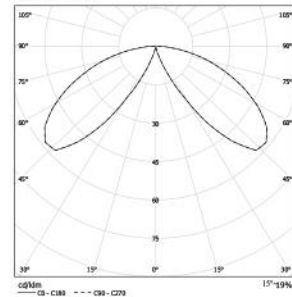

1xE.27-23W

1xE.27-18W

Armatür Ölçüleri Luminary Dimensions	Ø150mm
Toplam Yükseklik Total Height	0,4-0,8m
Gövde Borusu Body Pole	Alüminyum-Standart Aluminium-Standard
Boya Paint	Tüm RAL kodları veya Özel Mimari Efektli boyalar All RAL Codes or Special architectural paints
Seperatör Louver	Yüksek alaşımlı, polisajlı anodize alüminyum Highest grade aluminium, polished and anodised
Difüzör / Diffuser	PMMA
Koruma Sınıfı Protection Class	IP66
Direnç Sınıfı Insulation Class	ClassII
Montaj Detayı Mounting Detail	Ankaraj Sistemi Anchor System
Darbe Koruması Impact Resistance	IK08