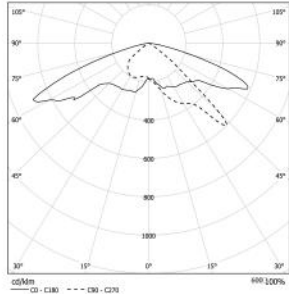

## Renk Seçenekleri/Colour Options

Max. Power Consumption [W] 50  
Rated luminous flux [lm] 7.200 - 4000K

Max. Power Consumption [W] 35  
Rated luminous flux [lm] 4.100 - 4000K

DELTA, ahşap direk, standart sokak ve alan aydınlatma direkleri için çekici bir seçenektir. DELTA, birçok yükseklik ve farklı yüzey seçenekleri bulunmaktadır. Çelik yapısı ve ahşap efekti ürünü sağlam, dayanıklı ve dekoratif göstermektedir ve alüminyum armatür direği zarafetle tamamlar.

Armatür Ölçüleri Luminary Dimensions	600*80*150mm
Toplam Yükseklik Total Height	5m
Gövde Borusu Body Pole	Ahşap - Dikdörtgen Standart (Çift) Wooden Rectangle - Standart (Double)
Gövde / Body	Egzotik Ahşap / Egzotic Wood
Yüzey İşlemi Surface Treatment	Dış etkenlere dayanıklı 3 kat vernik uygulanmıştır. 3 layers of varnish resist to external factors is applied.
Taban ve Konsol Base and Bracket	Çelik malzemeden üretilmiştir. Manufactured from Steel
Dekoratif Parçalar Decorative Parts	Tüm dekoratif parçalar kuma döküm tekniği ile yüksek kalite alüminyumdan (ETIAL 160) üretilmiştir. All decorative parts are manufactured from high quality aluminium (ETIAL 160) by sand casting technique
Armatür Luminary Part	Alüminyumdan üretilmiştir. Manufactured from Aluminium
Boya Paint	Tüm RAL kodları veya Özel Mimari Efektli boyalar All RAL Codes or Special architectural paints
Difüzör / Diffuser	PMMA
Koruma Sınıfı Protection Class	IP65
Direnç Sınıfı Insulation Class	ClassII
Montaj Detayı Mounting Detail	Ankaraj Sistemi Anchor System