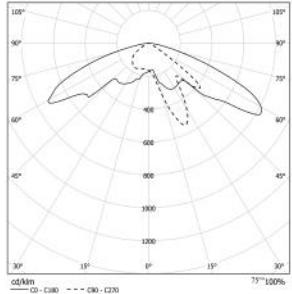

# DELTA

## Renk Seçenekleri/Colour Options

Max. Power Consumption [W] 50  
Rated luminous flux [lm] 7.200 - 4000K

Max. Power Consumption [W] 35  
Rated luminous flux [lm] 4.100 - 4000K

DELTA, ahşap direk, standart sokak ve alan aydınlatma direkleri için çekici bir seçenektir. DELTA, birçok yükseklik ve farklı yüzey seçenekleri bulunmaktadır. Çelik yapısı ve ahşap efekti ürünü sağlam, dayanıklı ve dekoratif göstermektedir ve alüminyum armatür direği zarafetle tamamlar.