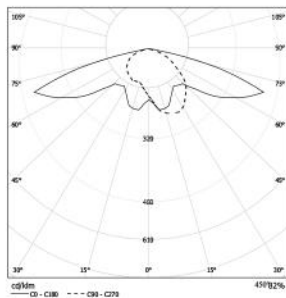

1xE.40-250W

1xE.40-400W

Armatür Ölçüleri Luminary Dimensions	950*250mm
Toplam Yükseklik Total Height	10m-12m
Gövde Borusu Body Pole	Çelik (elektro galvaniz kaplama)-Standart Çelik (dalldırma galvaniz kaplama) - isteğe bağlı Steel (coated with electro galvanized)-Standard Steel (Coated with hot dip galvanized)-upon request
Taban ve Konsol Base and Bracket	Döküm alüminyumdan üretilmiştir. Manufactured from Cast Aluminium
Dekoratif Parçalar Decorative Parts	Tüm dekoratif parçalar kuma döküm tekniği ile yüksek kalite alüminyumdan (ETIAL 160) üretilmiştir. All decorative parts are manufactured from high quality aluminium (ETIAL 160) by sand casting technique
Armatür Luminary Part	Alüminyumdan üretilmiştir. Manufactured from Aluminium
Boya Paint	Tüm RAL kodları veya Özel MimariEfektli boyalar All RAL Codes or Special architectural paints
Difüzör / Diffuser	PMMA
Koruma Sınıfı Protection Class	IP65
Direnç Sınıfı Insulation Class	ClassII
Montaj Detayı Mounting Detail	Ankaraj Sistemi Anchor System