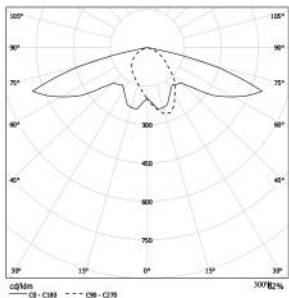

1xE.40-250W

1xE.40-400W

Armatür Ölçüleri Luminary Dimensions	950*250mm
Toplam Yükseklik Total Height	10m-12m
Gövde Borusu Body Pole	Çelik (elektro galvaniz kaplama)-Standart Çelik (dalldırma galvaniz kaplama) - isteğe bağlı Steel (coated with electro galvanized)-Standard Steel (Coated with hot dip galvanized)-upon request
Taban ve Konsol Base and Bracket	Döküm alüminyumdan üretilmiştir. Manufactured from Cast Aluminium
Dekoratif Parçalar Decorative Parts	Tüm dekoratif parçalar kuma döküm tekniği ile yüksek kalite alüminyumdan (ETIAL 160) üretilmiştir. All decorative parts are manufactured from high quality aluminium (ETIAL 160) by sand casting technique
Armatür Luminary Part	Alüminyumdan üretilmiştir. Manufactured from Aluminium
Boya Paint	Tüm RAL kodları veya Özel MimariEfektli boyalar All RAL Codes or Special architectural paints
Difüzör / Diffuser	PMMA
Koruma Sınıfı Protection Class	IP65
Direnç Sınıfı Insulation Class	ClassII
Montaj Detayı Mounting Detail	Ankaraj Sistemi Anchor System