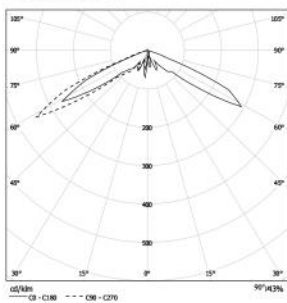

DRAGON

1xG.12-150W HIT

1xG.12-70W HIT

DRAGON, galvanizli çelik gövdeli armatür. Kent merkezleri, parklar, yerleşim alanları gibi ortamların aydınlatılması için uygundur. En az 5 metre yükseklikte kullanım için tasarlanmıştır. Yüksek bir fotometrik performans garanti ederken, bu özellik ayrıca ekonomik olmanın da avantajını sağlar.

Armatür Ölçüleri Luminary Dimensions	800x950mm
Toplam Yükseklik Total Height	5m
Gövde Borusu	Çelik (elektro galvaniz kaplama)-Standart Çelik (daldırma galvaniz kaplama) - isteğe bağlı Alüminyum ve çelik konik borular - isteğe bağlı
Body Pole	Steel (coated with electro galvanized)-Standard Steel (Coated with hot dip galvanized)-upon request Aluminium and steel conical poles - upon request
Konsol/Bracket	Çelikten üretilmiştir./Manufactured from steel
Boya Paint	Tüm RAL kodları veya Özel Mimari Efektli boyalar All RAL Codes or Special architectural paints
Armatür Luminary Part	Alüminyumdan üretilmiştir. Manufactured from Aluminium
Reflektör/Reflector Işık dağılımı Light distribution	Endirekt /Indirect Simetrik Symmetrical
Difüzör / Diffuser	Temperli cam / Tempered Glass
Koruma Sınıfı Protection Class	IP66
Direnç Sınıfı Insulation Class	ClassII
Montaj Detayı Mounting Detail	Ankaraj Sistemi Anchor System
Darbe Koruması Impact Resistance	IK08