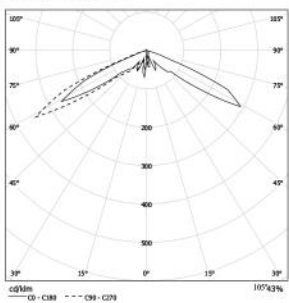

DRAGON

1xG.12-150W HIT

1xG.12-70W HIT

DRAGON, galvanizli çelik gövdeli armatür. Kent merkezleri, parklar, yerleşim alanları gibi ortamların aydınlatılması için uygundur. En az 5 metre yükseklikte kullanım için tasarlanmıştır. Yüksek bir fotometrik performans garanti ederken, bu özellik ayrıca ekonomik olmanın da avantajını sağlar.

Armatür Ölçüleri Luminary Dimensions	800x950mm
Toplam Yükseklik Total Height	5m
Gövde Borusu	Çelik (elektro galvaniz kaplama)-Standart Çelik (daldırma galvaniz kaplama) - isteğe bağlı Alüminyum ve çelik konik borular - isteğe bağlı
Body Pole	Steel (coated with electro galvanized)-Standard Steel (Coated with hot dip galvanized)-upon request Aluminium and steel conical poles - upon request
Konsol/Bracket	Çelikten üretilmiştir./Manufactured from steel
Boya Paint	Tüm RAL kodları veya Özel Mimari Efektli boyalar All RAL Codes or Special architectural paints
Armatür Luminary Part	Alüminyumdan üretilmiştir. Manufactured from Aluminium
Reflektör/Reflector Işık dağılımı Light distribution	Endirekt /Indirect Simetrik Symmetrical
Difüzör / Diffuser	Temperli cam / Tempered Glass
Koruma Sınıfı Protection Class	IP66
Direnç Sınıfı Insulation Class	ClassII
Montaj Detayı Mounting Detail	Ankaraj Sistemi Anchor System
Darbe Koruması Impact Resistance	IK08