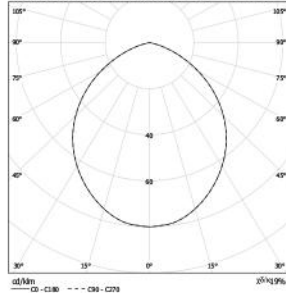

# EPİK

Max. Power Consumption [W] 5  
Rated luminous flux [lm] 450 - 4000K

EPİK, LED ve güçlü gövde yapısının mükemmel bir uyumudur. Saf LED ışığı, büyümlü bir ışık akışı görüntüsü verir. Bu elegant model projeleri daha sofistike yapar.

EPİK, perfect harmony of LED and strong body structure. Pure LED light gives the taste of magical light flow. This elegant light make he projects more andorable.

Armatür Ölçüleri Luminary Dimensions	Ø57mm
Toplam Yükseklik Total Height	1,03-0,83m
Gövde Borusu Body Pole	Alüminyum-Standart Aluminium-Standard
Boya Paint	Tüm RAL kodları veya Özel Mimari Efektli boyalar All RAL Codes or Special architectural paints
Difüzör / Diffuser	Plesiglas/Plexi glass
Koruma Sınıfı Protection Class	IP66
Direnç Sınıfı Insulation Class	ClassII
Montaj Detayı Mounting Detail	Ankaraj Sistemi Anchor System
Darbe Koruması Impact Resistance	IK08