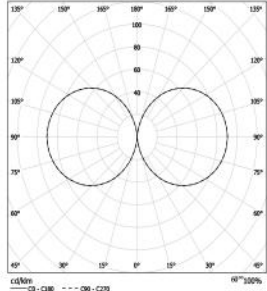

# FLORA

Max. Power Consumption [W] 30  
Rated luminous flux [lm] 2630 - 4000K

FLORA, modern görünümüne rağmen, birçok aydınlatma projesinde klasik haline gelmiştir. Projeleriniz için dayanıklı ve güvenli bir üründür.

FLORA, inspite of its modern apperance, it become a classic in many Lighting projects. It is a durable and safe product for your projects.

Armatür Ölçüleri Luminary Dimensions	Ø157mm
Toplam Yükseklik Total Height	2m-1m
Gövde Borusu Body Pole	Alüminyum-Standart Aluminium-Standard
Boya Paint	Tüm RAL kodları veya Özel Mimari Efektli boyalar All RAL Codes or Special architectural paints
Difüzör / Diffuser	Plesiglas/Plexi glass
Koruma Sınıfı Protection Class	IP66
Direnç Sınıfı Insulation Class	ClassII
Montaj Detayı Mounting Detail	Ankaraj Sistemi Anchor System
Darbe Koruması Impact Resistance	Ik08

LED Sürücü LED Driver	350mA
Güç Tüketimi Power Consumption	30W
Kablo / Cable	3*1,5TTR Yanmaz Kablo 3*1,5TTR Non-flammable cable
Çalışma Derecesi Operating Temperature	-20°C +85°C
LED	Led Modül-18
Optik / Optics	Elips şekilli asimetric lens Eliptical Shaped asymmetrical lenses
Renk Derecesi Colour Temperature	3000K / 4000K
Işık Akısı Luminous Flux	2630lm LED modül 2630lm LED Module
CRI	3000K>80 / 4000K>70
Kullanım Süresi Lifespan	35000hrs (50°C) / 50000hrs (25°C)
Garanti / Warranty	2 yıl / 2