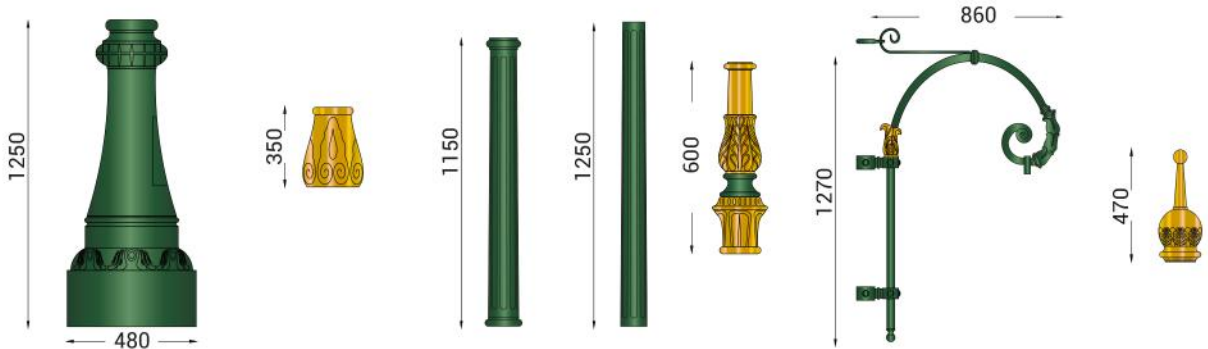

GRANDI

GRANDI, klasik mimariden esinlenmiştir. GRANDI modelin süslemeleri alüminyumdan üretilmiştir.. Sokak lambamız, mimariyi ve çevrenizdeki peyzajı mükemmel şekilde tamamlamaktadır. GRANDI, zamanı geçmeyen bir stili ve dayanıklılığı vardır. Modellerimiz, tüm kamusal ve özel alanların zarafetlerinin daha kalıcı olması için tasarlanmıştır.

GRANDI, is inspired by classic historical architecture. The decorations of GRANDI is made of aluminium. Our street lamp provides the perfect complement to your architecture and surrounding land scape. GRANDI has timeless style with the durability of metal. Our models are designed to permanently enhance the elegance of both public and private developments.

Armatür Ölçüleri Luminary Dimensions	Ø580*730mm
Toplam Yükseklik Total Height	8,0m
Gövde Borusu Seçenekleri	Çelik (elektro galvaniz kaplama)-Standart Çelik (daldırma galvaniz kaplama) - isteğe bağlı
Body Pole	Steel (coated with electro galvanized)-Standard Steel (Coated with hot dip galvanized)-upon request
Taban Base	Alüminyum veya PİK Döküm Cast Aluminium or Cast Iron
Dekoratif Boru Decorative Pole	Alüminyum veya PİK Döküm Cast Aluminium or Cast Iron
Konsol Bracket	Çelikten üretilmiştir- Standart Manufactured from steel- Standart
Dekoratif Parçalar Decorative Parts	Tüm dekoratif parçalar kuma döküm tekniği ile yüksek kalite alüminyumdan (ETIAL 160) üretilmiştir. All decorative parts are manufactured from high quality aluminium (ETIAL 160) by sand casting technique
Armatür Luminary Part	Alüminyumdan üretilmiştir. Manufactured from Aluminium
Difüzör / Diffuser	PMMA
Koruma Sınıfı Protection Class	IP66
Direnç Sınıfı Insulation Class	ClassII
Montaj Detayı Mounting Detail	Ankaraj Sistemi Anchor System
Boya Paint	Tüm RAL kodlarda elektrostatik polyerter boya uygulanır. Özel Mimari Efektli boyalar ve epoxy isteğe bağlıdır. Electrostatic Polyerster Paint in all RAL Codes can be applied. Special architectural effect and epoxy paints can be applied upon request