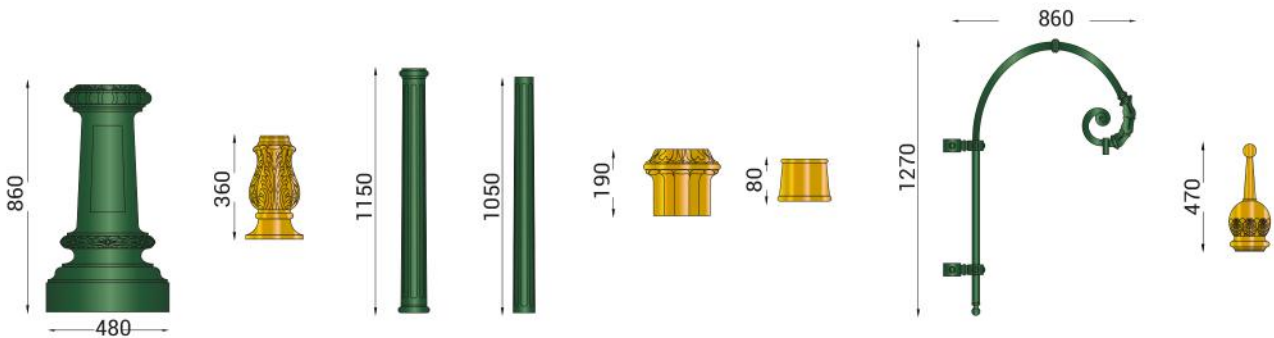

CARMEN in tüm dekoratif parçaları büyük bir özenle üretilmektedir. Özellikle konsol ve gövde yapısı tamamen güçlü hava koşulları için tasarlanmıştır. Bu sofistike ürün uzun kullanım ömrüne sahip ve elit projeler için en iyisidir.

Armatür Ölçüleri Luminary Dimensions	Ø580*730mm
Toplam Yükseklik Total Height	8,5m
Gövde Borusu Body Pole	Çelik (elektro galvaniz kaplama)-Standart Çelik (daldırma galvaniz kaplama) - isteğe bağlı Steel (coated with electro galvanized)-Standard Steel (Coated with hot dip galvanized)-upon request
Taban Base	Alüminyum veya Pik Döküm Cast Aluminium or Cast Iron
Dekoratif Boru Decorative Pole	Alüminyum veya Pik Döküm Cast Aluminium or Cast Iron
Konsol Bracket	Çelikten üretilmiştir- Standart Manufactured from steel- Standart
Dekoratif Parçalar Decorative Parts	Tüm dekoratif parçalar kuma döküm tekniği ile yüksek kalite alüminyumdan (ETIAL 160) üretilmiştir. All decorative parts are manufactured from high quality aluminium (ETIAL 160) by sand casting technique
Armatür Luminary Part	Alüminyumdan üretilmiştir. Manufactured from Aluminium
Difüzör / Diffuser	Temperli cam / Tempered Glass
Koruma Sınıfı Protection Class	IP66
Direnç Sınıfı Insulation Class	ClassII
Montaj Detayı Mounting Detail	Ankaraj Sistemi Anchor System
Boya Paint	Tüm RAL kodlarda elektrostatik polyster boya uygulanır. Özel Mimari Efektli boyalar ve epoxy isteğe bağlıdır. Electrostatic Polyester Paint in all RAL Codes can be applied. Special architectural effect and epoxy paints can be applied upon request