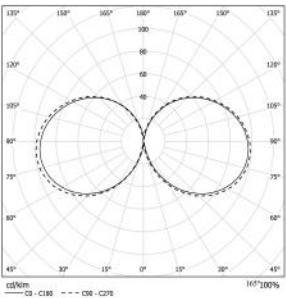

KÜP

1xE.27-23W

1xE.27-18W

KÜP kare şeklinde çim armatürüdür, gövde tamamen alüminyumdan üretilmiş. KÜP, farklı şekil ölçüleri mevcuttur. KÜP Peyzaj projeleri için mükemmel bir çözümdür.

KÜP is a square shape bollard light, the structure made entirely out of aluminium. KÜP has different size of versions. KÜP is a perfect solution for landscape projects.

Armatür Ölçüleri Luminary Dimensions	225*250*250mm-375*400*400mm
Toplam Yükseklik Total Height	0,25-0,40m
Armatür Luminary Part	Alüminyumdan üretilmiştir. Manufactured from Aluminium
Boya Paint	Tüm RAL kodları veya Özel Mimari Efektli boyalar All RAL Codes or Special architectural paints
Seperatör Louver	Yüksek alaşımlı, polisajlı anodize alüminyum Highest grade aluminium, polished and anodised
Difüzör / Diffuser	Plesiglas/Plexi glass
Koruma Sınıfı Protection Class	IP66
Direnç Sınıfı Insulation Class	ClassII
Montaj Detayı Mounting Detail	Ankaraj Sistemi Anchor System
Darbe Koruması Impact Resistance	IK08