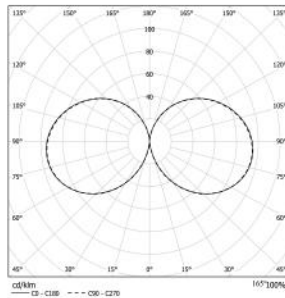

KÜP

1xE.27-23W

1xE.27-18W

KÜP kare şeklinde çim armatürüdür, gövde tamamen alüminyumdan üretilmiş. KÜP, farklı şekil ölçüleri mevcuttur. KÜP Peyzaj projeleri için mükemmel bir çözümdür.

KÜP is a square shape bollard light, the structure made entirely out of aluminium. KÜP has different size of versions. KÜP is a perfect solution for landscape projects.

Armatür Ölçüleri Luminary Dimensions	225*250*250mm-375*400*400mm
Toplam Yükseklik Total Height	0,25-0,40m
Armatür Luminary Part	Alüminyumdan üretilmiştir. Manufactured from Aluminium
Boya Paint	Tüm RAL kodları veya Özel Mimari Efektli boyalar All RAL Codes or Special architectural paints
Seperatör Louver	Yüksek alaşımlı, polisajlı anodize alüminyum Highest grade aluminium, polished and anodised
Difüzör / Diffuser	Plesiglas/Plexi glass
Koruma Sınıfı Protection Class	IP66
Direnç Sınıfı Insulation Class	ClassII
Montaj Detayı Mounting Detail	Ankaraj Sistemi Anchor System
Darbe Koruması Impact Resistance	IK08