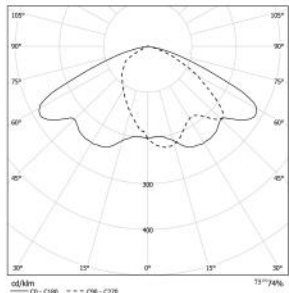

LADIN doğal ve yenilenebilir ahşap direktir. Doğa dostu bu ürün, yerleşim yerleri, yürüyüş yolları, marinalar için uygundur. LADIN armatür, zıtlığın uyumudur, alüminyum ve ahşap. Bu ürünümüz mimari projelerin ebedi ürünüdür

1xG.12-150W HIT