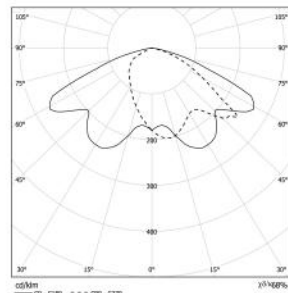

1xG.12-70W HIT