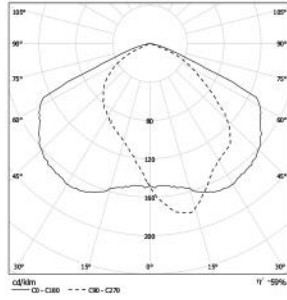

1xG.12-150W