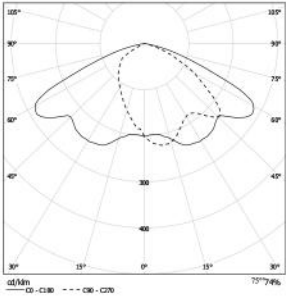

# LAMBADER

1xE.40-250W

1xG.12-150W

LAMBADER yürüyüş yolları, araç yollarını ve daha fazlasını aydınlatır. Bu lamba geleneksel ve modern görünümün bir kombinasyonudur. Sıcak ortamlar yaratır. Temperli camlı alüminyum ışıklık kısmı galvaniz kaplı çelik gövdeyle tamamlanır.

# LAMBADER

Armatür Ölçüleri Luminary Dimensions	Ø500x560mm
Toplam Yükseklik Total Height	6m
Gövde Borusu Body Pole	Çelik (elektro galvaniz kaplama)-Standart Çelik (daldırma galvaniz kaplama) - isteğe bağlı Alüminyum ve çelik konik borular - isteğe bağlı
Konsol Bracket	Çelik malzemeden üretilmiştir. Manufactured from Steel
Boya Paint	Tüm RAL kodları veya Özel Mimari Efektli boyalar All RAL Codes or Special architectural paints
Armatür Luminary Part	Alüminyumdan üretilmiştir. Manufactured from Aluminium
Difüzör / Diffuser	Temperli cam / Tempered Glass
Koruma Sınıfı Protection Class	IP66
Direnç Sınıfı Insulation Class	ClassII
Montaj Detayı Mounting Detail	Ankaraj Sistemi Anchor System
Darbe Koruması Impact Resistance	IK08