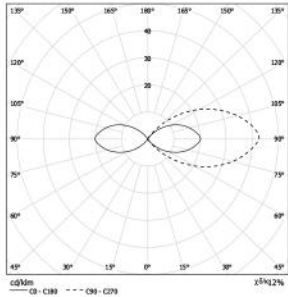

LEGO

1xE.27-23W

1xE.27-18W

LEGO, alüminyumdan üretilmiş, fonksiyonel çim tipi aydınlatmadır. Işıklık kısmı yuvaları, proje gereksinimlerinize göre, istediğiniz yere yerleştirilebilir.

LEGO is aluminium made bollard, with functional light. According your project requirements, lighting holes can be inserted any where you desire.

Armatür Ölçüleri Luminary Dimensions	Ø157mm
Toplam Yükseklik Total Height	0,9m
Gövde Borusu Body Pole	Alüminyum-Standart Aluminium-Standard
Boya Paint	Tüm RAL kodları veya Özel Mimari Etketli boyalar All RAL Codes or Special architectural paints
Difüzör / Diffuser	Plesiglas/Plexi glass
Koruma Sınıfı Protection Class	IP66
Direnç Sınıfı Insulation Class	ClassII
Montaj Detayı Mounting Detail	Ankaraj Sistemi Anchor System
Darbe Koruması Impact Resistance	IK08