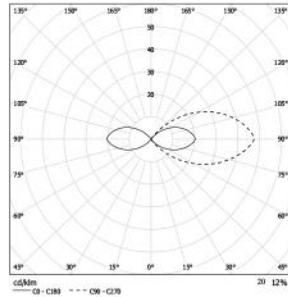

LEGO

1xE.27-23W

1xE.27-18W

LEGO, alüminyumdan üretilmiş, fonksiyonel çim tipi aydınlatmadır. Işıklık kısmı yuvaları, proje gereksinimlerinize göre, istediğiniz yere yerleştirilebilir.

LEGO is aluminium made bollard, with functional light. According your project requirements, lighting holes can be inserted any where you desire.

Armatür Ölçüleri Luminary Dimensions	Ø157mm
Toplam Yükseklik Total Height	0,9m
Gövde Borusu Body Pole	Alüminyum-Standart Aluminium-Standard
Boya Paint	Tüm RAL kodları veya Özel Mimari Etketli boyalar All RAL Codes or Special architectural paints
Difüzör / Diffuser	Plesiglas/Plexi glass
Koruma Sınıfı Protection Class	IP66
Direnç Sınıfı Insulation Class	ClassII
Montaj Detayı Mounting Detail	Ankaraj Sistemi Anchor System
Darbe Koruması Impact Resistance	IK08