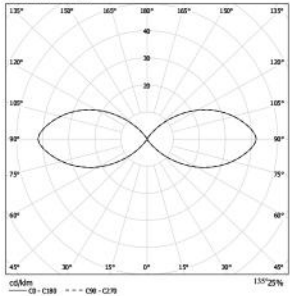

LISA

1xE.27-23W

1xE.27-23W

LISA, modern görünümüne rağmen, birçok aydınlatma projesinde klasik haline gelmiştir. Projeleriniz için dayanıklı ve güvenli bir üründür.

LISA, inspite of its modern apperance, it become a classic in many Lighting projects. It is a durable and safe product for your projects.

Armatür Ölçüleri Luminary Dimensions	Ø157mm
Toplam Yükseklik Total Height	0,25-0,9m
Gövde Borusu Body Pole	Alüminyum-Standart Aluminium-Standard
Boya Paint	Tüm RAL kodları veya Özel Mimari Etketli boyalar All RAL Codes or Special architectural paints
Difüzör / Diffuser	Pleksiglas- Plexi glass
Koruma Sınıfı Protection Class	IP66
Direnç Sınıfı Insulation Class	ClassII
Montaj Detayı Mounting Detail	Ankaraj Sistemi Anchor System
Darbe Koruması Impact Resistance	IK08