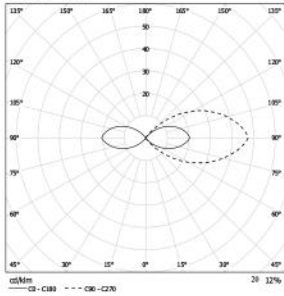

LISA

1xE.27-23W

1xE.27-23W

LISA, modern görünümüne rağmen, birçok aydınlatma projesinde klasik haline gelmiştir. Projeleriniz için dayanıklı ve güvenli bir üründür.

LISA, inspite of its modern apperance, it become a classic in many Lighting projects. It is a durable and safe product for your projects.

Armatür Ölçüleri Luminary Dimensions	Ø157mm
Toplam Yükseklik Total Height	0,25-0,9m
Gövde Borusu Body Pole	Alüminyum-Standart Aluminium-Standard
Boya Paint	Tüm RAL kodları veya Özel Mimari Etketli boyalar All RAL Codes or Special architectural paints
Difüzör / Diffuser	Pleksiglas- Plexi glass
Koruma Sınıfı Protection Class	IP66
Direnç Sınıfı Insulation Class	ClassII
Montaj Detayı Mounting Detail	Ankaraj Sistemi Anchor System
Darbe Koruması Impact Resistance	IK08