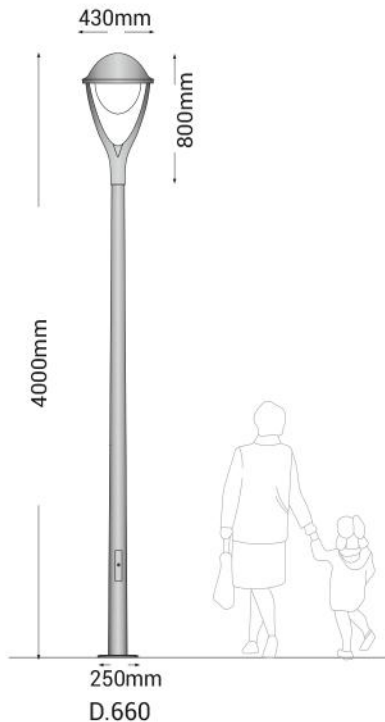

MONA

Max. Power Consumption [W] 50
Rated luminous flux [lm] 7.200 - 4000K

MONA, zarif bir tasarıma ve sağlam yapıya sahip bu direk üstü aydınlatma, üstün performans gerektiren açık hava uygulamaları için mükemmel bir seçimdir.

MONA, with its elegant design and strong body, this top post lighting is the perfect choice for outdoor applications, requiring superior performance

Armatür Ölçüleri Luminary Dimensions	Ø430x800mm
Toplam Yükseklik Total Height	4m
Gövde Borusu	Çelik (elektro galvaniz kaplama)-Standart Çelik (daldırma galvaniz kaplama) - isteğe bağlı Alüminyum ve çelik konik borular - isteğe bağlı
Body Pole	Steel (coated with electro galvanized)-Standard Steel (Coated with hot dip galvanized)-upon request Aluminium and steel conical poles - upon request
Konsol Bracket	Alüminyum dökümden üretilmiştir. Manufactured from cast Aluminium
Boya Paint	Tüm RAL kodları veya Özel Mimari Efektli boyalar All RAL Codes or Special architectural paints
Armatür Luminary Part	Alüminyumdan üretilmiştir. Manufactured from Aluminium
Difüzör / Diffuser	PMMA
Koruma Sınıfı Protection Class	IP66
Direnç Sınıfı Insulation Class	ClassII
Montaj Detayı Mounting Detail	Ankaraj Sistemi Anchor System
Darbe Koruması Impact Resistance	IK08

LED Sürücü LED Driver	700mA
Güç Tüketimi Power Consumption	50W
Kablo / Cable	3*1,5TTR Yanmaz Kablo 3*1,5TTR Non-flammable cable
Çalışma Derecesi Operating Temperature	-20°C +85°C
LED	Led Modül)
Optik / Optics	Elips şekilli asimetric lens Eliptical Shaped asymmetrical lenses
Renk Derecesi Colour Temperature	3000K / 4000K
Işık Akısı Luminous Flux	3600lm den 14400lm kadar 12/16/24/32/36/48 li led modülle from 3600lm up to 14400lm with 1 2/16/24/32/36/48 LED Modules.
CRI	3000K>80 / 4000K>70
Kullanım Süresi Lifespan	35000hrs (50°C) / 50000hrs (25°C)
Garanti / Warranty	3 yıl / 3 years