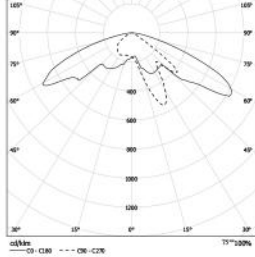

MONA

Max. Power Consumption [W] 50
Rated luminous flux [lm] 7.200 - 4000K

MONA, zarif bir tasarıma ve sağlam yapıya sahip bu direk üstü aydınlatma, üstün performans gerektiren açık hava uygulamaları için mükemmel bir seçimdir.

MONA, with its elegant design and strong body, this top post lighting is the perfect choice for outdoor applications, requiring superior performance

Armatür Ölçüleri Luminary Dimensions	Ø430x800mm
Toplam Yükseklik Total Height	4m
Gövde Borusu	Çelik (elektro galvaniz kaplama)-Standart Çelik (daldırma galvaniz kaplama) - isteğe bağlı Alüminyum ve çelik konik borular - isteğe bağlı
Body Pole	Steel (coated with electro galvanized)-Standard Steel (Coated with hot dip galvanized)-upon request Aluminium and steel conical poles - upon request
Konsol Bracket	Alüminyum dökümden üretilmiştir. Manufactured from cast Aluminium
Boya Paint	Tüm RAL kodları veya Özel Mimari Efektli boyalar All RAL Codes or Special architectural paints
Armatür Luminary Part	Alüminyumdan üretilmiştir. Manufactured from Aluminium
Difüzör / Diffuser	PMMA
Koruma Sınıfı Protection Class	IP66
Direnç Sınıfı Insulation Class	ClassII
Montaj Detayı Mounting Detail	Ankaraj Sistemi Anchor System
Darbe Koruması Impact Resistance	IK08

LED Sürücü LED Driver	700mA
Güç Tüketimi Power Consumption	50W
Kablo / Cable	3*1,5TTR Yanmaz Kablo 3*1,5TTR Non-flammable cable
Çalışma Derecesi Operating Temperature	-20°C +85°C
LED	Led Modül)
Optik / Optics	Elips şekilli asimetric lens Eliptical Shaped asymmetrical lenses
Renk Derecesi Colour Temperature	3000K / 4000K
Işık Akısı Luminous Flux	3600lm den 14400lm kadar 12/16/24/32/36/48 li led modülle from 3600lm up to 14400lm with 1 2/16/24/32/36/48 LED Modules.
CRI	3000K>80 / 4000K>70
Kullanım Süresi Lifespan	35000hrs (50°C) / 50000hrs (25°C)
Garanti / Warranty	3 yıl / 3 years