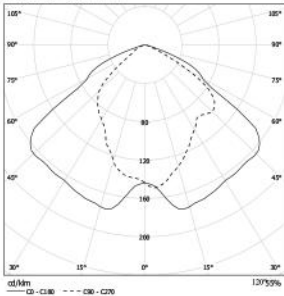

1xG.12-70W HIT

PANDORA, yolları, ağaçları ve alçak duvarları aydınlatan işlevsel çim aydınlatma. PANDORA'nın alüminyum gövdesi korozyona karşı etkilidir.

PANDORA is functional bollard, that can be lighting both pathways, trees and lower walls. Aluminium body of PANDORA brings high corrosion resist.