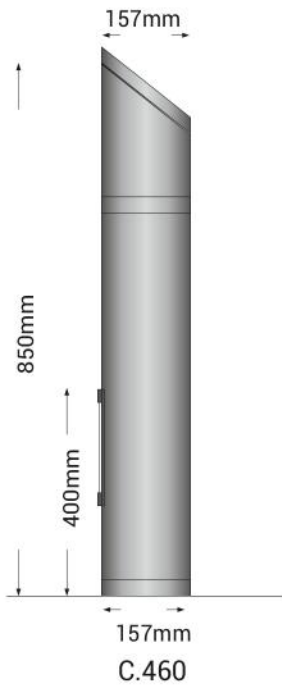

# PANDORA

1xG.12-70W HIT

PANDORA, yolları, ağaçları ve alçak duvarları aydınlatan işlevsel çim aydınlatma. PANDORA'nın alüminyum gövdesi korozyona karşı etkilidir.

PANDORA is functional bollard, that can be lighting both pathways, trees and lower walls. Aluminium body of PANDORA brings high corrosion resist.

Armatür Ölçüleri Luminary Dimensions	Ø157mm
Toplam Yükseklik Total Height	0,9m
Gövde Borusu Body Pole	Alüminyum-Standart Aluminium-Standard
Boya Paint	Tüm RAL kodları veya Özel Mimari Efektli boyalar All RAL Codes or Special architectural paints
Difüzör / Diffuser	Temperli Cam / Tempered Glass
Koruma Sınıfı Protection Class	IP66
Direnç Sınıfı Insulation Class	ClassII
Montaj Detayı Mounting Detail	Ankraj Sistemi Anchor System
Darbe Koruması Impact Resistance	IK08