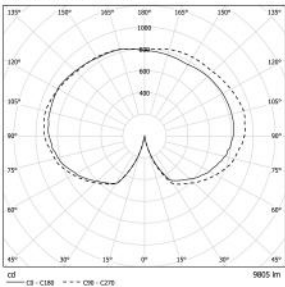

1xG.12-150W HIT

1xG.12-70W HIT

Armatür Ölçüleri Luminary Dimensions	Ø380*730mm
Toplam Yükseklik Total Height	4,5m
Gövde Borusu Body Pole	Döküm alüminyumdan üretilmiştir. Manufactured from Cast Aluminium
Taban ve Konsol Base and Bracket	Döküm alüminyumdan üretilmiştir. Manufactured from Cast Aluminium
Dekoratif Parçalar Decorative Parts	Tüm dekoratif parçalar kuma döküm tekniği ile yüksek kalite alüminyumdan (ETIAL 160) üretilmiştir. All decorative parts are manufactured from high quality aluminium (ETIAL 160) by sand casting technique
Armatür Luminary Part	Alüminyumdan üretilmiştir. Manufactured from Aluminium
Boya Paint	Tüm RAL kodları veya Özel Mimari Efektli boyalar All RAL Codes or Special architectural paints
Difüzör / Diffuser	PMMA
Koruma Sınıfı Protection Class	IP65
Direnç Sınıfı Insulation Class	ClassII
Montaj Detayı Mounting Detail	Ankaraj Sistemi Anchor System