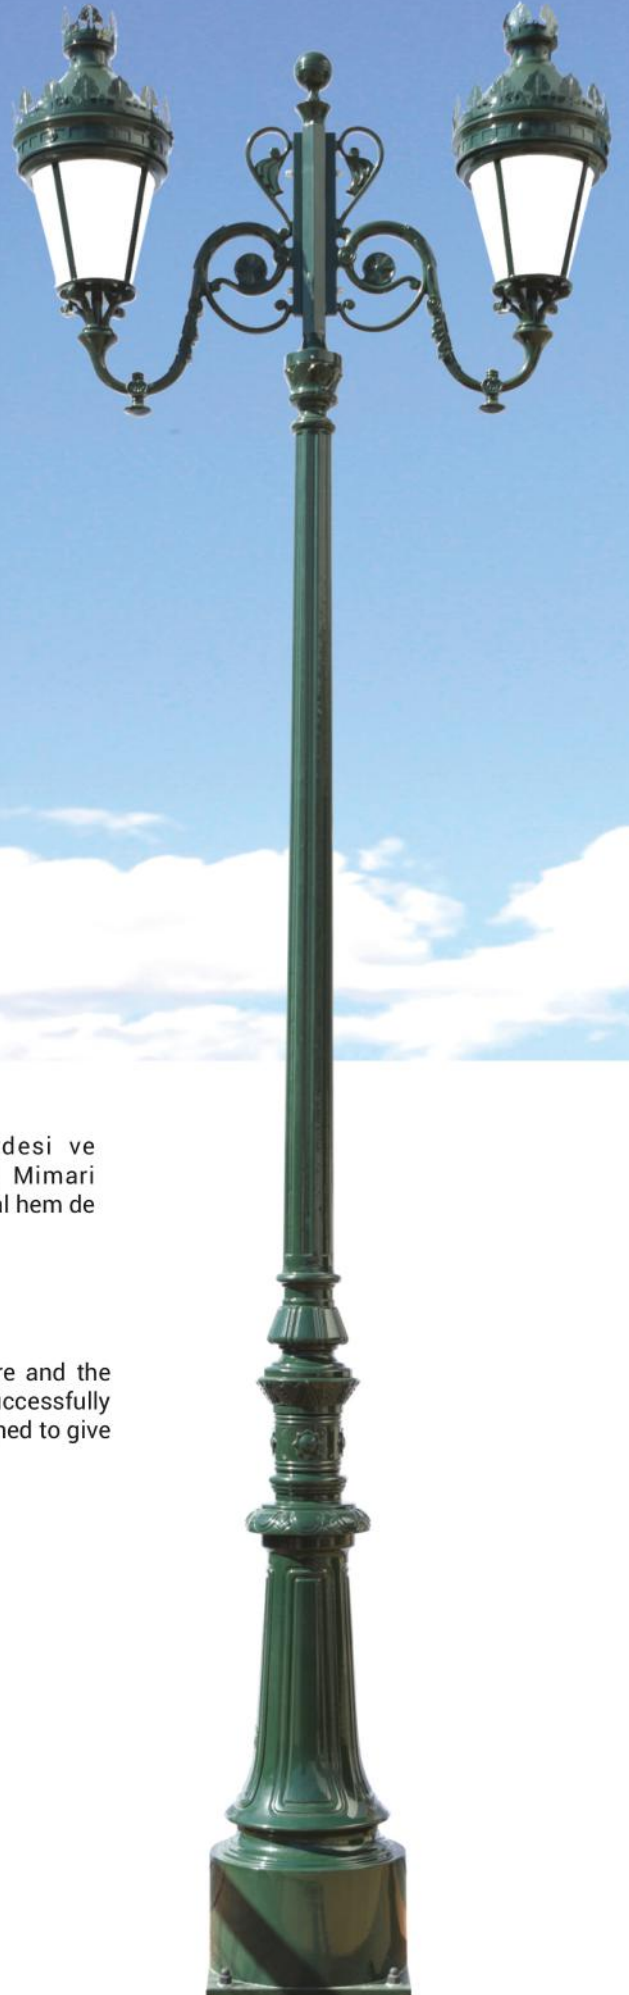

PEGASUS

PEGASUS, nostaljik görünümüne sahiptir. Klasik stildeki gövdesi ve dekoratif tabanı tamamen döküm alüminyumdan üretilmiştir. Mimari yapılara, meydanlara ve caddelere başarıyla uyum sağlar. Hem kamusal hem de özel alanlara zarafet katacak şekilde tasarlanmıştır.

PEGASUS has a nostalgic appearance. Classic style body structure and the decorative base are manufacture from cast aluminium. It can be successfully comply with architectural structures, squares, and avenues . It designed to give elegance to both public and private spaces.