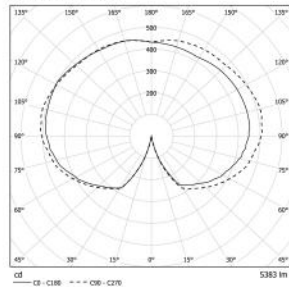

1xG.12-150W HIT

1xG.12-70W HIT

Armatür Ölçüleri Luminary Dimensions	Ø380*730mm
Toplam Yükseklik Total Height	4,5m
Gövde Borusu Body Pole	Döküm alüminyumdan üretilmiştir. Manufactured from Cast Aluminium
Taban ve Konsol Base and Bracket	Döküm alüminyumdan üretilmiştir. Manufactured from Cast Aluminium
Dekoratif Parçalar Decorative Parts	Tüm dekoratif parçalar kuma döküm tekniği ile yüksek kalite alüminyumdan (ETIAL 160) üretilmiştir. All decorative parts are manufactured from high quality aluminium (ETIAL 160) by sand casting technique
Armatür Luminary Part	Alüminyumdan üretilmiştir. Manufactured from Aluminium
Boya Paint	Tüm RAL kodları veya Özel Mimari Efektli boyalar All RAL Codes or Special architectural paints
Difüzör / Diffuser	PMMA
Koruma Sınıfı Protection Class	IP65
Direnç Sınıfı Insulation Class	ClassII
Montaj Detayı Mounting Detail	Ankaraj Sistemi Anchor System