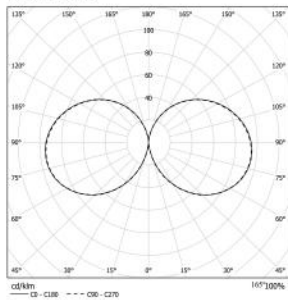

1xE.27-18W