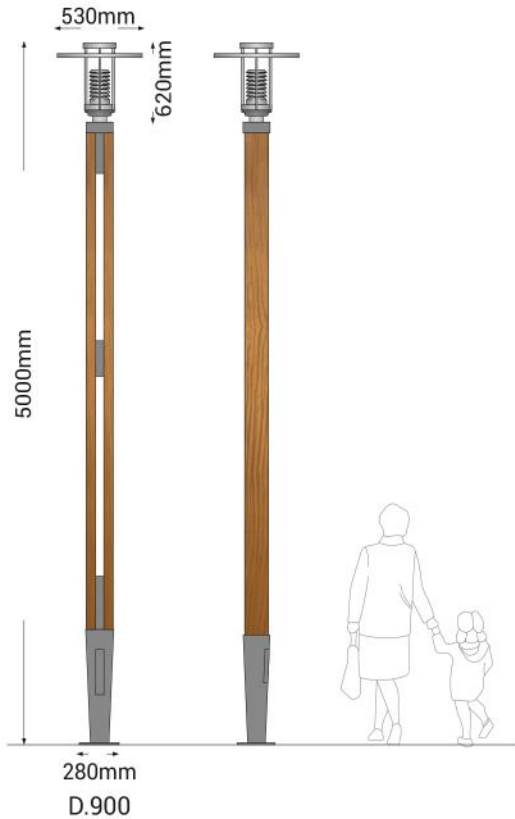

1xG.12-150W HIT

1xG.12-70W HIT

SALIX wooden pole, is an attractive option to standard street or area lighting poles. SALIX can be supplied at various heights and in different finishes. With its steel construction and wooden makes the product strong, resistant and decorative and aluminium luminary complete the pole with elegance.

Armatür Ölçüleri Luminary Dimensions	530*620mm
Toplam Yükseklik Total Height	5m
Gövde Borusu Body Pole	Ahşap - Dikdörtgen Standart (Çift) Wooden Rectangle - Standart (Double)
Gövde / Body	Egzotik Ahşap / Exotic Wood
Yüzey İşlemi Surface Treatment	Dış etkenlere dayanıklı 3 kat vernik uygulanmıştır. 3 layers of varnish resist to external factors is applied.
Taban ve Konsol Base and Bracket	Çelik malzemeden üretilmiştir. Manufactured from Steel
Seperatör Louve	Parlatılmış ve anodize edilmiş yüksek kalite alüminyum Highest grade aluminium, polished and anodised.
Armatür Luminary Part	Alüminyumdan üretilmiştir. Manufactured from Aluminium
Boya Paint	Tüm RAL kodları veya Özel Mimari Efektli boyalar All RAL Codes or Special architectural paints
Difüzör / Diffuser	Plexi Glass
Koruma Sınıfı Protection Class	IP65
Direnç Sınıfı Insulation Class	ClassII
Montaj Detayı Mounting Detail	Ankaraj Sistemi Anchor System