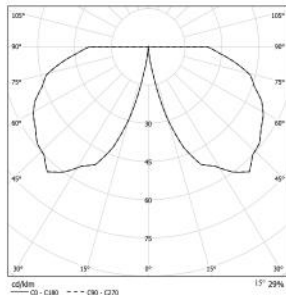

1xG.12-150W HIT

1xG.12-70W HIT

SALIX wooden pole, is an attractive option to standard street or area lighting poles. SALIX can be supplied at various heights and in different finishes. With its steel construction and wooden makes the product strong, resistant and decorative and aluminium luminary complete the pole with elegance.

Armatür Ölçüleri Luminary Dimensions	530*620mm
Toplam Yükseklik Total Height	5m
Gövde Borusu Body Pole	Ahşap - Dikdörtgen Standart (Çift) Wooden Rectangle - Standart (Double)
Gövde / Body	Egzotik Ahşap / Exotic Wood
Yüzey İşlemi Surface Treatment	Dış etkenlere dayanıklı 3 kat vernik uygulanmıştır. 3 layers of varnish resist to external factors is applied.
Taban ve Konsol Base and Bracket	Çelik malzemeden üretilmiştir. Manufactured from Steel
Seperatör Louve	Parlatılmış ve anodize edilmiş yüksek kalite alüminyum Highest grade aluminium, polished and anodised.
Armatür Luminary Part	Alüminyumdan üretilmiştir. Manufactured from Aluminium
Boya Paint	Tüm RAL kodları veya Özel Mimari Efektli boyalar All RAL Codes or Special architectural paints
Difüzör / Diffuser	Plexi Glass
Koruma Sınıfı Protection Class	IP65
Direnç Sınıfı Insulation Class	ClassII
Montaj Detayı Mounting Detail	Ankaraj Sistemi Anchor System