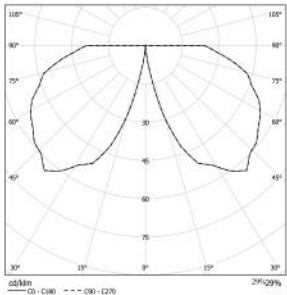

1xG.12-150W HIT

1xG.12-70W HIT

SALIX wooden pole, is an attractive option to standard street or area lighting poles. SALIX can be supplied at various heights and in different finishes. With its steel construction and wooden makes the product strong, resistant and decorative and aluminium luminary complete the pole with elegance.

Armatür Ölçüleri Luminary Dimensions	530*620mm
Toplam Yükseklik Total Height	5m
Gövde Borusu Body Pole	Ahşap - Dikdörtgen Standart (Çift) Wooden Rectangle - Standart (Double)
Gövde / Body	Egzotik Ahşap / Exotic Wood
Yüzey İşlemi Surface Treatment	Dış etkenlere dayanıklı 3 kat vernik uygulanmıştır. 3 layers of varnish resist to external factors is applied.
Taban ve Konsol Base and Bracket	Çelik malzemeden üretilmiştir. Manufactured from Steel
Seperatör Louve	Parlatılmış ve anodize edilmiş yüksek kalite alüminyum Highest grade aluminium, polished and anodised.
Armatür Luminary Part	Alüminyumdan üretilmiştir. Manufactured from Aluminium
Boya Paint	Tüm RAL kodları veya Özel Mimari Efektli boyalar All RAL Codes or Special architectural paints
Difüzör / Diffuser	Plexi Glass
Koruma Sınıfı Protection Class	IP65
Direnç Sınıfı Insulation Class	ClassII
Montaj Detayı Mounting Detail	Ankaraj Sistemi Anchor System