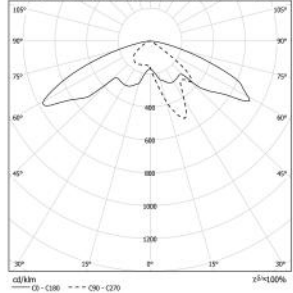

Max. Power Consumption [W] 85
Rated luminous flux [lm] 10.200 - 4000K

Max. Power Consumption [W] 80
Rated luminous flux [lm] 9.200 - 4000K

Max. Power Consumption [W] 70
Rated luminous flux [lm] 8.300 - 4000K

Max. Power Consumption [W] 50
Rated luminous flux [lm] 7.200 - 4000K

Armatür Ölçüleri Luminary Dimensions	530*950mm
Toplam Yükseklik Total Height	5m
Gövde Borusu Body Pole	Ahşap - Dikdörtgen Standart (Çift) Wooden Rectangle - Standart (Double)
Gövde / Body	Egzotik Ahşap / Egzotic Wood
Yüzey İşlemi Surface Treatment	Dış etkenlere dayanıklı 3 kat vernik uygulanmıştır. 3 layers of varnish resist to external factors is applied.
Taban ve Konsol Base and Bracket	Çelik malzemeden üretilmiştir. Manufactured from Steel
Dekoratif Parçalar Decorative Parts	Tüm dekoratif parçalar kuma döküm tekniği ile yüksek kalite alüminyumdan (ETIAL 160) üretilmiştir. All decorative parts are manufactured from high quality aluminium (ETIAL 160) by sand casting technique
Armatür Luminary Part	Alüminyumdan üretilmiştir. Manufactured from Aluminium
Boya Paint	Tüm RAL kodları veya Özel Mimari Etketli boyalar All RAL Codes or Special architectural paints
Difüzör / Diffuser	PMMA
Koruma Sınıfı Protection Class	IP65
Direnç Sınıfı Insulation Class	ClassII
Montaj Detayı Mounting Detail	Ankaraj Sistemi Anchor System

LED Sürücü LED Driver	350-700mA
Güç Tüketimi Power Consumption	50W - 120W
Kablo / Cable	3*1,5TTR Yanmaz Kablo 3*1,5TTR Non-flammable cable
Çalışma Derecesi Operating Temperature	-20°C +85°C
LED	Led Modül (24/32/36/48)
Optik / Optics	Eliips şekilli asimetric lens Eliiptical Shaped asymmetrical lenses
Renk Derecesi Colour Temperature	3000K / 4000K
Işık Akısı Luminous Flux	7200 den 14000lm kadar from 7200lm up to 14000lm with 24/32/36/48 LED Modules.
CRI	3000K>80 / 4000K>70
Kullanım Süresi Lifespan	35000hrs (50°C) / 50000hrs (25°C)
Garanti / Warranty	3 yıl / 3 years