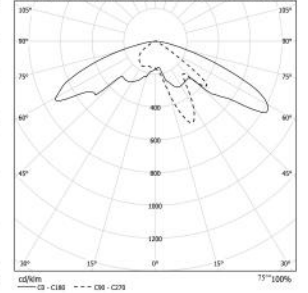

Max. Power Consumption [W] 85
Rated luminous flux [lm] 10.200 - 4000K

Max. Power Consumption [W] 80
Rated luminous flux [lm] 9.200 - 4000K

Max. Power Consumption [W] 70
Rated luminous flux [lm] 8.300 - 4000K

Max. Power Consumption [W] 50
Rated luminous flux [lm] 7.200 - 4000K

Armatür Ölçüleri Luminary Dimensions	530*950mm
Toplam Yükseklik Total Height	5m
Gövde Borusu Body Pole	Ahşap - Dikdörtgen Standart (Çift) Wooden Rectangle - Standart (Double)
Gövde / Body	Egzotik Ahşap / Egzotic Wood
Yüzey İşlemi Surface Treatment	Dış etkenlere dayanıklı 3 kat vernik uygulanmıştır. 3 layers of varnish resist to external factors is applied.
Taban ve Konsol Base and Bracket	Çelik malzemeden üretilmiştir. Manufactured from Steel
Dekoratif Parçalar Decorative Parts	Tüm dekoratif parçalar kuma döküm tekniği ile yüksek kalite alüminyumdan (ETIAL 160) üretilmiştir. All decorative parts are manufactured from high quality aluminium (ETIAL 160) by sand casting technique
Armatür Luminary Part	Alüminyumdan üretilmiştir. Manufactured from Aluminium
Boya Paint	Tüm RAL kodları veya Özel Mimari Etketli boyalar All RAL Codes or Special architectural paints
Difüzör / Diffuser	PMMA
Koruma Sınıfı Protection Class	IP65
Direnç Sınıfı Insulation Class	ClassII
Montaj Detayı Mounting Detail	Ankaraj Sistemi Anchor System