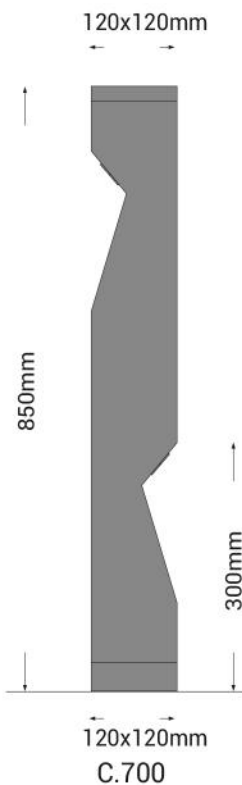

VEGA

Max. Power Consumption [W] 12
Rated luminous flux [lm] 1200 - 4000K

VEGA, çağdaş bir tasarım olup, peyzaj projelerinde modern bir yansımayı temsil eder.

VEGA is a contemporary design and represents a modern reflection of landscape projects.

Armatür Ölçüleri Luminary Dimensions	120X120mm
Toplam Yükseklik Total Height	1m-0,7m
Gövde Borusu Body Pole	Alüminyum Profil-Standart Aluminium Profile-Standard
Boya Paint	Tüm RAL kodları veya Özel Mimari Efektli boyalar All RAL Codes or Special architectural paints
Koruma Sınıfı Protection Class	IP54
Direnç Sınıfı Insulation Class	ClassII
Montaj Detayı Mounting Detail	Ankaraj Sistemi Anchor System
Darbe Koruması Impact Resistance	IK08

LED Sürücü LED Driver	350mA
Güç Tüketimi Power Consumption	2X12W
Kablo / Cable	3*1,5TTR Yanmaz Kablo 3*1,5TTR Non-flammable cable
Çalışma Derecesi Operating Temperature	-20°C +85°C
LED	LED Modül-4 LED Module-4
Optik / Optics	Asimetrik lens Asymmetrical lenses
Renk Derecesi Colour Temperature	3000K / 4000K
Işık Akısı Luminous Flux	1200lm LED modül 1200lm LED Module
CRI	3000K>80 / 4000K>70
Kullanım Süresi Lifespan	35000hrs (50°C) / 50000hrs (25°C)
Garanti / Warranty	3 yıl / 3 years