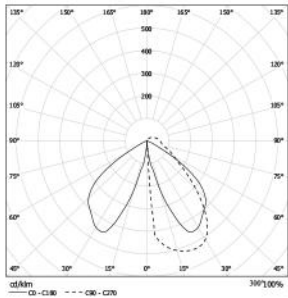

VEGA

Max. Power Consumption [W] 12
Rated luminous flux [lm] 1200 - 4000K

VEGA, çağdaş bir tasarım olup, peyzaj projelerinde modern bir yansımayı temsil eder.

VEGA is a contemporary design and represents a modern reflection of landscape projects.

Armatür Ölçüleri Luminary Dimensions	120X120mm
Toplam Yükseklik Total Height	1m-0,7m
Gövde Borusu Body Pole	Alüminyum Profil-Standart Aluminium Profile-Standard
Boya Paint	Tüm RAL kodları veya Özel Mimari Efektli boyalar All RAL Codes or Special architectural paints
Koruma Sınıfı Protection Class	IP54
Direnç Sınıfı Insulation Class	ClassII
Montaj Detayı Mounting Detail	Ankaraj Sistemi Anchor System
Darbe Koruması Impact Resistance	IK08

LED Sürücü LED Driver	350mA
Güç Tüketimi Power Consumption	2X12W
Kablo / Cable	3*1,5TTR Yanmaz Kablo 3*1,5TTR Non-flammable cable
Çalışma Derecesi Operating Temperature	-20°C +85°C
LED	LED Modül-4 LED Module-4
Optik / Optics	Asimetrik lens Asymmetrical lenses
Renk Derecesi Colour Temperature	3000K / 4000K
Işık Akısı Luminous Flux	1200lm LED modül 1200lm LED Module
CRI	3000K>80 / 4000K>70
Kullanım Süresi Lifespan	35000hrs (50°C) / 50000hrs (25°C)
Garanti / Warranty	3 yıl / 3 years