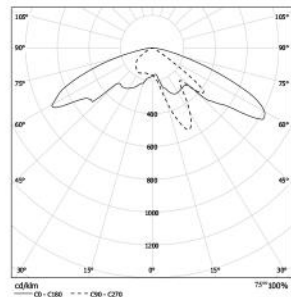

Max. Power Consumption [W] 70
Rated luminous flux [lm] 8.300 - 4000K

Max. Power Consumption [W] 50
Rated luminous flux [lm] 7.200 - 4000K

Max. Power Consumption [W] 35
Rated luminous flux [lm] 4100 - 4000K

Max. Power Consumption [W] 27
Rated luminous flux [lm] 3000 - 4000K

Armatür Ölçüleri Luminary Dimensions	Ø440mm*250mm / Ø500mm*280mm
Toplam Yükseklik Total Height	4m to 5m
Gövde Borusu Body Pole	Çelik (elektro galvaniz kaplama)-Standart Çelik (daldırma galvaniz kaplama) - isteğe bağlı Steel (coated with electro galvanized)-Standard Steel (Coated with hot dip galvanized)-upon request
Taban ve Konsol Base and Bracket	Alüminyumdan üretilmiştir. Manufactured from Aluminium
Dekoratif Parçalar Decorative Parts	Tüm dekoratif parçalar kuma döküm tekniği ile yüksek kalite alüminyumdan (ETIAL 160) üretilmiştir. All decorative parts are manufactured from high quality aluminium (ETIAL 160) by sand casting technique
Armatür Luminary Part	Alüminyumdan üretilmiştir. Manufactured from Aluminium
Boya Paint	Tüm RAL kodları veya Özel Mimari Efektli boyalar All RAL Codes or Special architectural paints
Difüzör / Diffuser	Temperli cam / Tempered glass
Koruma Sınıfı Protection Class	IP65
Direnç Sınıfı Insulation Class	ClassII
Montaj Detayı Mounting Detail	Ankaraj Sistemi Anchor System