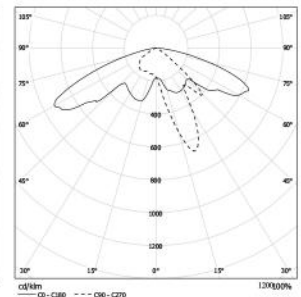

Max. Power Consumption [W] 70
Rated luminous flux [lm] 8.300 - 4000K

Max. Power Consumption [W] 50
Rated luminous flux [lm] 7.200 - 4000K

Max. Power Consumption [W] 35
Rated luminous flux [lm] 4100 - 4000K

Max. Power Consumption [W] 27
Rated luminous flux [lm] 3000 - 4000K

Armatür Ölçüleri Luminary Dimensions	Ø440mm*250mm / Ø500mm*280mm
Toplam Yükseklik Total Height	4m to 5m
Gövde Borusu Body Pole	Çelik (elektro galvaniz kaplama)-Standart Çelik (daldırma galvaniz kaplama) - isteğe bağlı Steel (coated with electro galvanized)-Standard Steel (Coated with hot dip galvanized)-upon request
Taban ve Konsol Base and Bracket	Alüminyumdan üretilmiştir. Manufactured from Aluminium
Dekoratif Parçalar Decorative Parts	Tüm dekoratif parçalar kuma döküm tekniği ile yüksek kalite alüminyumdan (ETIAL 160) üretilmiştir. All decorative parts are manufactured from high quality aluminium (ETIAL 160) by sand casting technique
Armatür Luminary Part	Alüminyumdan üretilmiştir. Manufactured from Aluminium
Boya Paint	Tüm RAL kodları veya Özel Mimari Efektli boyalar All RAL Codes or Special architectural paints
Difüzör / Diffuser	Temperli cam / Tempered glass
Koruma Sınıfı Protection Class	IP65
Direnç Sınıfı Insulation Class	ClassII
Montaj Detayı Mounting Detail	Ankaraj Sistemi Anchor System