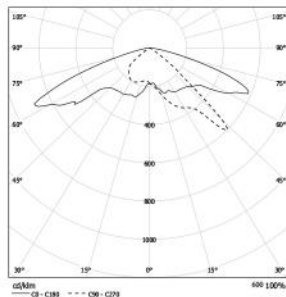

Max. Power Consumption [W] 70
Rated luminous flux [lm] 8.300 - 4000K

Max. Power Consumption [W] 50
Rated luminous flux [lm] 7.200 - 4000K

Max. Power Consumption [W] 35
Rated luminous flux [lm] 4100 - 4000K

Max. Power Consumption [W] 27
Rated luminous flux [lm] 3000 - 4000K

Armatür Ölçüleri Luminary Dimensions	Ø440mm*250mm / Ø500mm*280mm
Toplam Yükseklik Total Height	4m to 5m
Gövde Borusu Body Pole	Çelik (elektro galvaniz kaplama)-Standart Çelik (daldırma galvaniz kaplama) - isteğe bağlı Steel (coated with electro galvanized)-Standard Steel (Coated with hot dip galvanized)-upon request
Taban ve Konsol Base and Bracket	Alüminyumdan üretilmiştir. Manufactured from Aluminium
Dekoratif Parçalar Decorative Parts	Tüm dekoratif parçalar kuma döküm tekniği ile yüksek kalite alüminyumdan (ETIAL 160) üretilmiştir. All decorative parts are manufactured from high quality aluminium (ETIAL 160) by sand casting technique
Armatür Luminary Part	Alüminyumdan üretilmiştir. Manufactured from Aluminium
Boya Paint	Tüm RAL kodları veya Özel Mimari Efektli boyalar All RAL Codes or Special architectural paints
Difüzör / Diffuser	Temperli cam / Tempered glass
Koruma Sınıfı Protection Class	IP65
Direnç Sınıfı Insulation Class	ClassII
Montaj Detayı Mounting Detail	Ankaraj Sistemi Anchor System