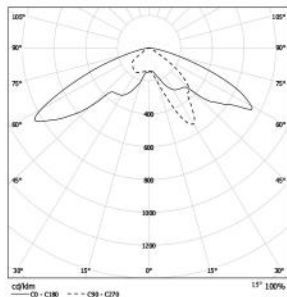

Max. Power Consumption [W] 70
Rated luminous flux [lm] 8.300 - 4000K

Max. Power Consumption [W] 50
Rated luminous flux [lm] 7.200 - 4000K

Max. Power Consumption [W] 35
Rated luminous flux [lm] 4100 - 4000K

Max. Power Consumption [W] 27
Rated luminous flux [lm] 3000 - 4000K

Armatür Ölçüleri Luminary Dimensions	Ø440mm*250mm / Ø500mm*280mm
Toplam Yükseklik Total Height	4m to 5m
Gövde Borusu Body Pole	Çelik (elektro galvaniz kaplama)-Standart Çelik (daldırma galvaniz kaplama) - isteğe bağlı Steel (coated with electro galvanized)-Standard Steel (Coated with hot dip galvanized)-upon request
Taban ve Konsol Base and Bracket	Alüminyumdan üretilmiştir. Manufactured from Aluminium
Dekoratif Parçalar Decorative Parts	Tüm dekoratif parçalar kuma döküm tekniği ile yüksek kalite alüminyumdan (ETIAL 160) üretilmiştir. All decorative parts are manufactured from high quality aluminium (ETIAL 160) by sand casting technique
Armatür Luminary Part	Alüminyumdan üretilmiştir. Manufactured from Aluminium
Boya Paint	Tüm RAL kodları veya Özel Mimari Efektli boyalar All RAL Codes or Special architectural paints
Difüzör / Diffuser	Temperli cam / Tempered glass
Koruma Sınıfı Protection Class	IP65
Direnç Sınıfı Insulation Class	ClassII
Montaj Detayı Mounting Detail	Ankaraj Sistemi Anchor System