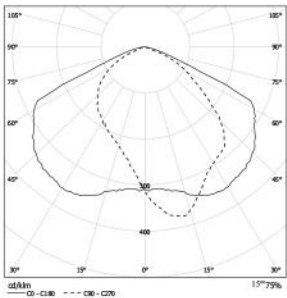

VESTA

1xE.40-400W

1xE.40-250W

VESTA, nostaljik görünümü, güçlü gövde borusu ve dolgun dekoratif tabanla tamamen uyum sağlar. Nostaljik yapısına uyumlu, mimari yapılarda, meydanlarda, caddelere kullanılabilir.