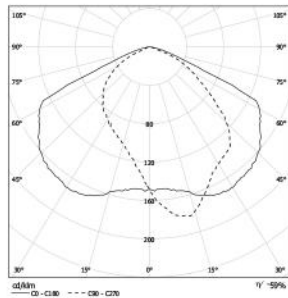

VESTA

1xE.40-400W

1xE.40-250W

VESTA, nostaljik görünümü, güçlü gövde borusu ve dolgun dekoratif tabanla tamamen uyum sağlar. Nostaljik yapısına uyumlu, mimari yapılarda, meydanlarda, caddelere kullanılabilir.