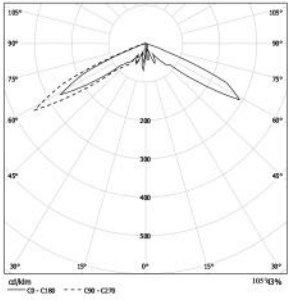

# ICON

1xG.12-150W HIT

1xG.12-70W HIT

ICON, galvanizli çelik gövdeli armatür. Kent merkezleri, parklar, yerleşim alanları gibi ortamların aydınlatılması için uygundur. En az 4 metre yükseklikte kullanım için tasarlanmıştır. Yüksek bir fotometrik performans garanti ederken, bu özellik ayrıca ekonomik olmanın da avantajını sağlar.

ICON, luminaire with galvanised steel column. It is particularly suitable to light environments such as city centres, parks, residential areas. It is designed for installation at a height of minimum 4 meters. While guaranteeing a high photometric performance, this ensemble offers the advantage of being a very economical.

Armatür Ölçüleri Luminary Dimensions	800x650mm
Toplam Yükseklik Total Height	4m
Gövde Borusu	Çelik (elektro galvaniz kaplama)-Standart Çelik (daldırma galvaniz kaplama) - isteğe bağlı Alüminyum ve çelik konik borular - isteğe bağlı
Body Pole	Steel (coated with electro galvanized)-Standard Steel (Coated with hot dip galvanized)-upon request Aluminium and steel conical poles - upon request
Konsol/Bracket	Alüminyum üretilmiştir./Manufactured from aluminium
Boya Paint	Tüm RAL kodları veya Özel Mimari Efektli boyalar All RAL Codes or Special architectural paints
Armatür Luminary Part	Alüminyumdan üretilmiştir. Manufactured from Aluminium
Reflektör/Reflectore Işık dağılımı Light distribution	Endirekt /Indirect Simetrik Symmetrical
Difüzör / Diffuser	Temperli cam / Tempered Glass
Koruma Sınıfı Protection Class	IP66
Direnç Sınıfı Insulation Class	ClassII
Montaj Detayı Mounting Detail	Ankaraj Sistemi Anchor System
Darbe Koruması Impact Resistance	IK08