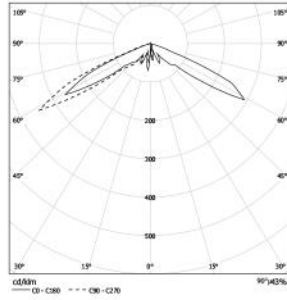

# ICON

1xG.12-150W HIT

1xG.12-70W HIT

ICON, galvanizli çelik gövdeli armatür. Kent merkezleri, parklar, yerleşim alanları gibi ortamların aydınlatılması için uygundur. En az 4 metre yükseklikte kullanım için tasarlanmıştır. Yüksek bir fotometrik performans garanti ederken, bu özellik ayrıca ekonomik olmanın da avantajını sağlar.

ICON, luminaire with galvanised steel column. It is particularly suitable to light environments such as city centres, parks, residential areas. It is designed for installation at a height of minimum 4 meters. While guaranteeing a high photometric performance, this ensemble offers the advantage of being a very economical.

Armatür Ölçüleri Luminary Dimensions	800x650mm
Toplam Yükseklik Total Height	4m
Gövde Borusu	Çelik (elektro galvaniz kaplama)-Standart Çelik (daldırma galvaniz kaplama) - isteğe bağlı Alüminyum ve çelik konik borular - isteğe bağlı
Body Pole	Steel (coated with electro galvanized)-Standard Steel (Coated with hot dip galvanized)-upon request Aluminium and steel conical poles - upon request
Konsol/Bracket	Alüminyum üretilmiştir./Manufactured from aluminium
Boya Paint	Tüm RAL kodları veya Özel Mimari Efektli boyalar All RAL Codes or Special architectural paints
Armatür Luminary Part	Alüminyumdan üretilmiştir. Manufactured from Aluminium
Reflektör/Reflectore Işık dağılımı Light distribution	Endirekt /Indirect Simetrik Symmetrical
Difüzör / Diffuser	Temperli cam / Tempered Glass
Koruma Sınıfı Protection Class	IP66
Direnç Sınıfı Insulation Class	ClassII
Montaj Detayı Mounting Detail	Ankaraj Sistemi Anchor System
Darbe Koruması Impact Resistance	IK08